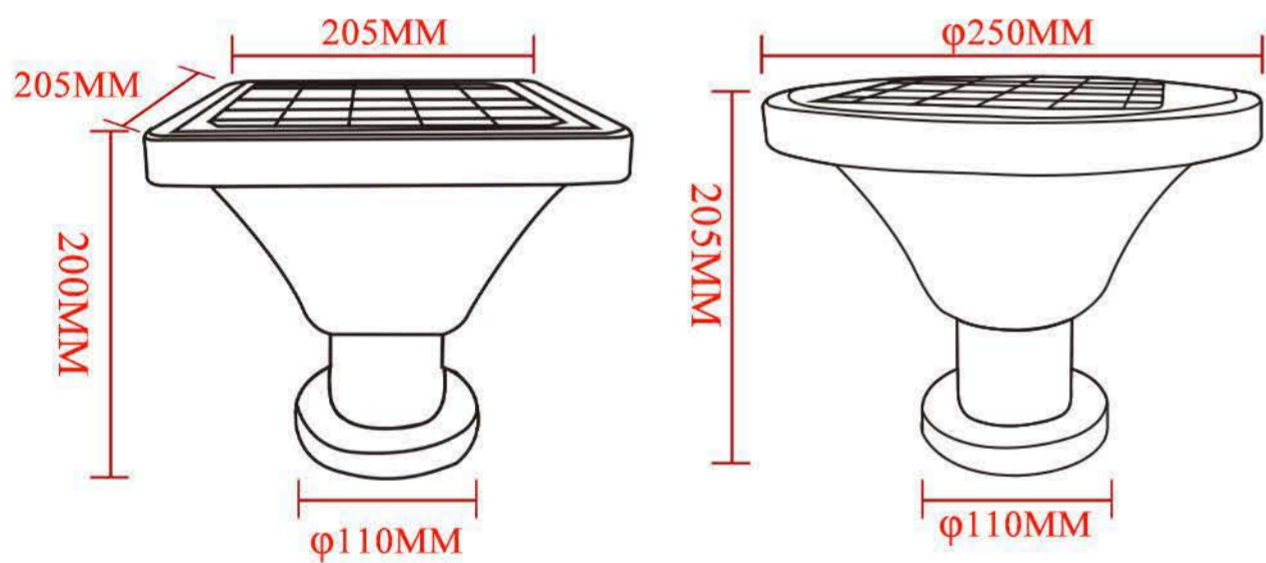

SG-1

SG-2

型 号\Model	SG-1	SG-2
尺寸(柱头)\Size(Pillar lamp)	L195*W195*H175MM	Φ205*H175MM
常规高度\Normal height	H440/570/800MM	H440/570/800MM
锂电池\Battery	3.7V/4400mAH	3.7V/4400mAH
光伏板\Solar panel	5V/8W	5V/8W
防水等级\Waterproof	IP65	IP65
色 温\Color temperature	3000K、4000K & 6000K	

SG-3

SG-4

型 号\Model	SG-3	SG-4
尺寸(柱头)\Size(Pillar lamp)	L185*W185*H165MM	Φ230*135MM
常规高度\Normal height	H480/610/840MM	H415/545/775MM
锂 电 池\Battery	3.7V/4400mAH	3.7V/4400mAH
光 伏 板\Solar panel	5V/8W	5V/8W
防水等级\Waterproof	IP65	IP65
色 温\Color temperature	3000K、4000K & 6000K	

SG-5

SG-6

型 号\Model	SG-5	SG-6
尺 寸\Size	L190*W265*H390MM	L120*W120*H340MM
常规高度\Normal height	H390/620/850MM	H340/600/800MM
锂 电 池\Battery	3.7V/4400mAH	3.7V/4400mAH
光 伏 板\Solar panel	5V/8W	5V/5W
防水等级\Waterproof	IP65	IP65
色 温\Color temperature	3000K、4000K & 6000K	

型 号\Model	SG-7	SG-8
尺寸(柱头)\Size(Pillar lamp)	L205*W205*H200MM	$\Phi 250$ *H205MM
常规高度\Normal height	H425/655/885MM	H430/660/890MM
锂电池\Battery	3.7V/4400mAH	3.7V/4400mAH
光伏板\Solar panel	5V/8W	5V/8W
防水等级\Waterproof	IP65	IP65
色 温\Color temperature	3000K、4000K & 6000K	