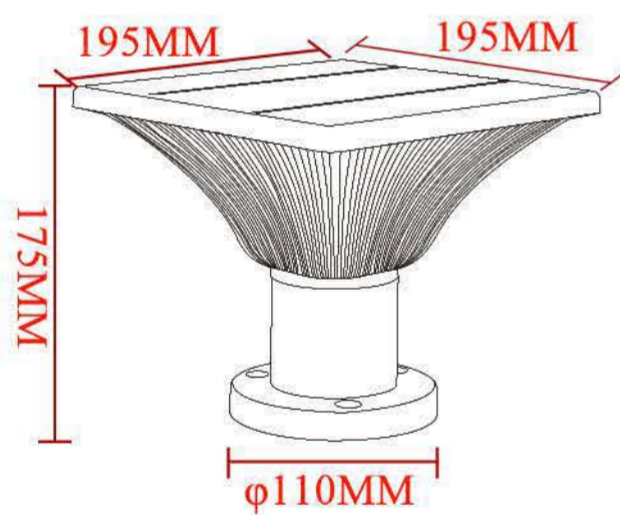

ML5-2

ML5-3

ML5-4

型号\Model	ML5-2	ML5-3	ML5-4
尺寸\Size	L350*W280*H125MM	L435*W280*H125MM	L520*W280*H125MM
光源\Light source	SMD 3030 96pcs	SMD 3030 144pcs	SMD 3030 192pcs
输入电压\Input voltage	AC 85-305V	AC 85-305V	AC 85-305V
安装高度\Installation height	6-8m	8-10m	12-15m

ML7-2

ML7-3

型号\Model	ML7-2	ML7-3
尺寸\Size	L575*W245*H80MM	L675*W300*H80MM
光源\Light source	SMD 5050 60pcs	SMD 5050 120pcs
输入电压\Input voltage	AC 85-305V	AC 85-305V
安装高度\Installation height	8-10m	10-15m

ML6

ML6B-2~4

型号\Model	ML6	ML6B-2(3/4)
尺寸\Size	L510*W280*H110MM	L320*W280*H50MM(L410*W285*H80MM/L540*W285*H80MM)
光源\Light source	SMD 3030 192pcs	SMD 3030 120pcs(180pcs/240pcs)
输入电压\Input voltage	AC 85-305V	AC 85-305V
安装高度\Installation height	10-15m	6-15m

SG-1

SG-2

型 号\Model	SG-1	SG-2
尺寸(柱头)\Size(Pillar lamp)	L195*W195*H175MM	Φ205*H175MM
常规高度\Normal height	H440/570/800MM	H440/570/800MM
锂电池\Battery	3.7V/4400mAH	3.7V/4400mAH
光伏板\Solar panel	5V/8W	5V/8W
防水等级\Waterproof	IP65	IP65
色 温\Color temperature	3000K、4000K & 6000K	