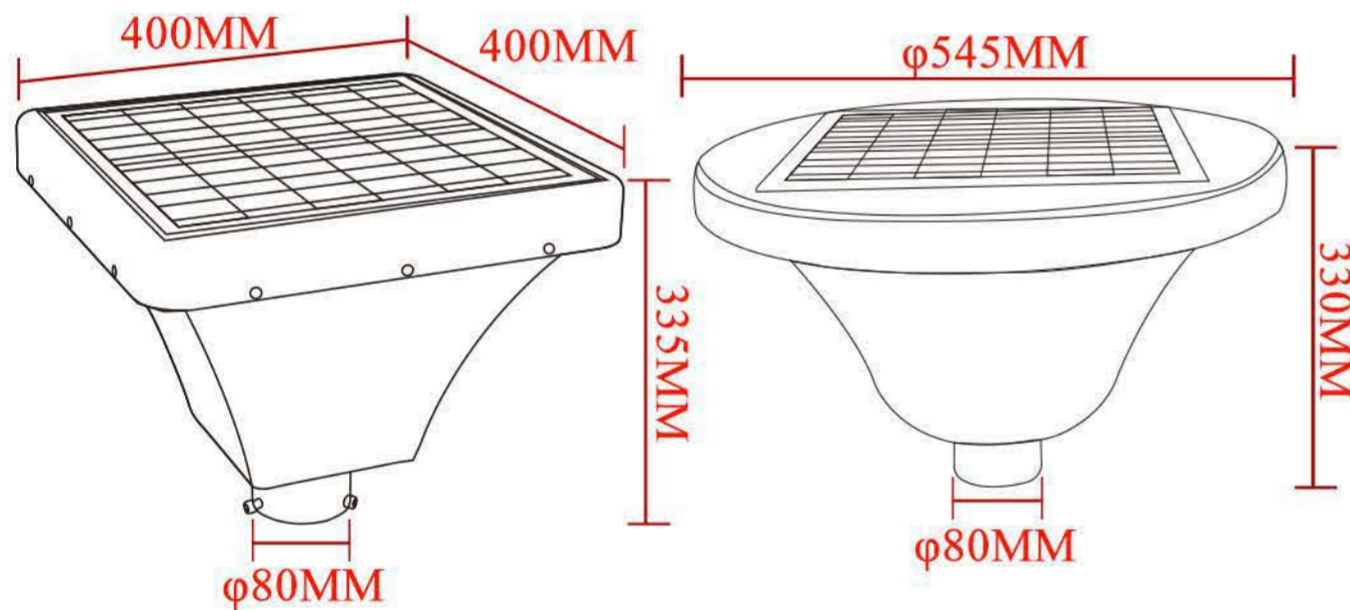

一体化太阳能路灯
Integrated solar street light

DB-820

型号\Model	DB-820
尺寸\Size	L820*W400*H190MM
光源\Light source	SMD 3030 48pcs
锂电池\Battery	3.2V/45AH
光伏板\Solar panel	5V/35W
安装高度\Installation height	4-7m

Height	Center lx	Diameter
1.m	466.89 lx	898.43cm
2.m	116.72 lx	1796.86cm
3.m	51.88 lx	2695.29cm
5.m	18.68 lx	4492.15cm
8.m	7.30 lx	7187.44cm
12.m	3.24 lx	10781.16cm
16.m	1.82 lx	14374.88cm

SG-Y395

SG-Y540

型 号\Model	SG-Y395	SG-540
尺 寸\Size	L395*W395*H340MM	Φ540*H340MM
光 源\Light source	SMD 3535 150LM/W	SMD 3535 150LM/W
锂 电 池\Battery	3.2V/30AH	3.2V/45AH
光 伏 板\Solar panel	5V/30W	5V/30W
防水等级\Waterproof	IP65	IP65
色 温\Color temperature	3000K/4000K/6000K	

SG-Y505

SG-485

型 号\Model	SG-Y505	SG-485
尺 寸\Size	Φ505*H340MM	Φ485*H125MM
光 源\Light source	SMD 3535 150LM/W	SMD 3535 150LM/W
锂 电 池\Battery	3.2V/30AH	3.2V/45AH
光 伏 板\Solar panel	5V/30W	5V/30W
防水等级\Waterproof	IP65	IP65
色 温\Color temperature	3000K/4000K/6000K	

SG-PS400

SG-PR540

型 号\Model	SG-PS400	SG-PR540
尺寸(柱头)\Size(Pillar lamp)	L400*W400*H335MM	Φ545*H330MM
光 源\Light source	SMD 3535 150lm/W	SMD 3535 150lm/W
锂 电 池\Battery	3.2V/30AH	3.2V/30AH
光 伏 板\Solar Panel	5V/30W	5V/30W
防水等级\Waterproof	IP65	IP65
色 温\Color temperature	3000K/4000K/6000K	