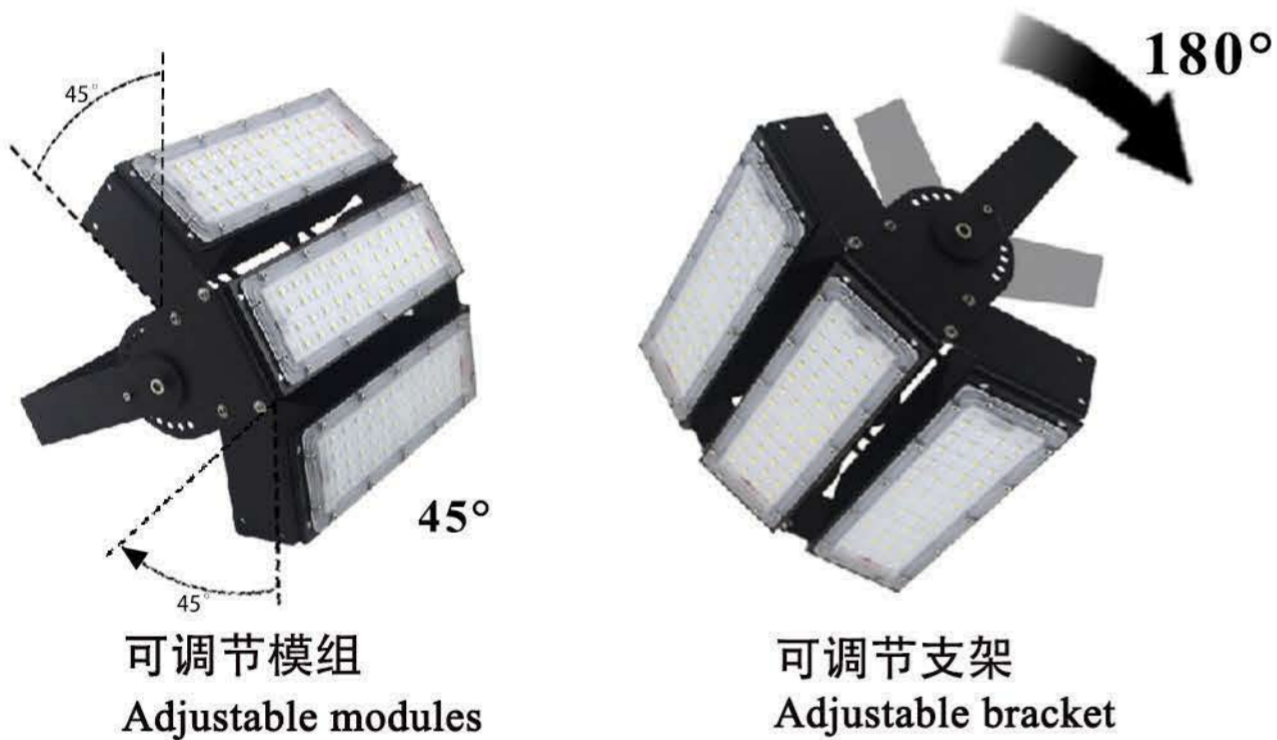

功率/Power	规格说明/Specifications	光源/LED Qty(pcs)	尺寸/Size(MM)
50W	材料: 铝+PC 电压: AC85~305V LED芯片: SMD3030 发光效率: 120~130lm/W 浪涌保护: 6000V CCT: 3000-6500K 防水等级: IP65 PF≥0.95 CRI≥0.7 Material :Aluminum+PC Voltage :AC85~305V LED Chips :SMD3030 Luminous efficiency:120~130lm/W Surge Protection:6000V CCT :3000-6500K IP Grade :IP65 PF≥0.95 CRI≥0.7	48	90*290*130
100W		96	180*290*130
150W		144	270*290*130
200W		192	365*290*130
250W		240	455*290*130
300W		288	270*570*130
400W		384	360*570*130
500W		480	453*570*130
800W		768	720*570*130
1000W		960	920*570*130