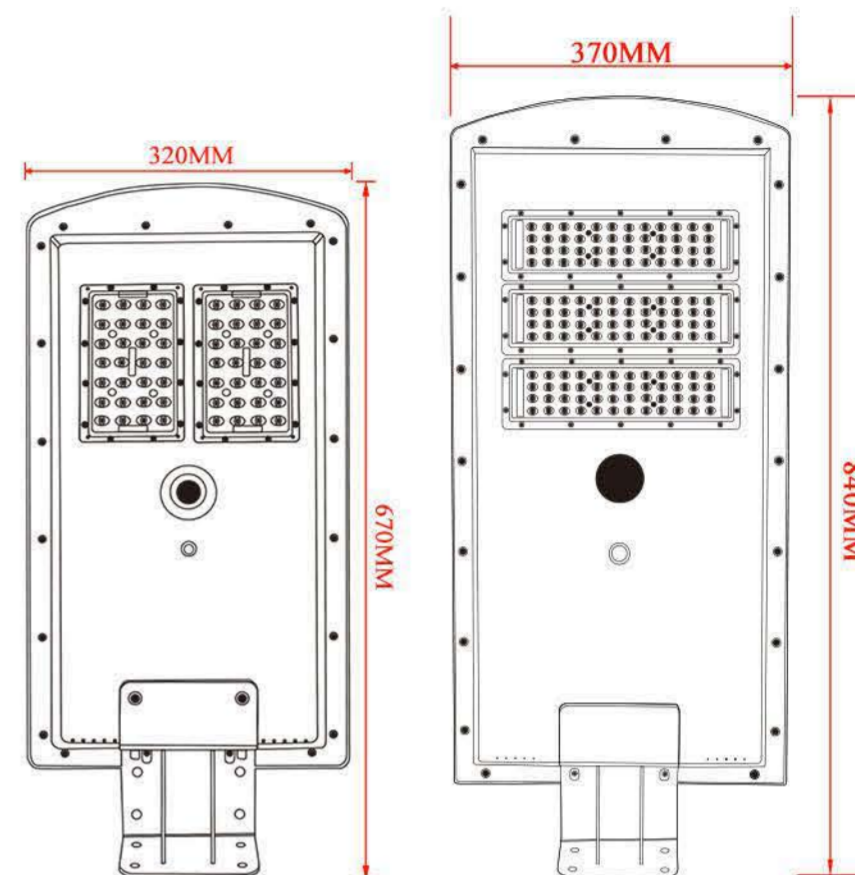

LY-B

LY-C

型号\Model	LY-A	LY-B	LY-C
尺寸\Size	L635*W205*H50MM	L920*W205*H50MM	L1200*W205*H50MM
光源\Light source	SMD 5050 42pcs	SMD 5050 70pcs	SMD 5050 98pcs
锂电池\Battery	3.2V/30AH	3.2V/45AH	3.2V/60AH
光伏板\Solar panel	5V/25W	5V/35W	5V/45W
安装高度\Installation height	4-5m	5-6m	6-7m

LY30-A

LY30-B

LY30-C

型号\Model	LY30-A	LY30-B	LY30-C
尺寸\Size	L635*W205*H125MM	L920*W205*H125MM	L1200*W205*H125MM
光源\Light source	SMD 3030 60pcs	SMD 3030 90pcs	SMD 3030 120pcs
锂电池\Battery	3.2V/30AH	3.2V/45AH	3.2V/60AH
光伏板\Solar panel	5V/25W	5V/35W	5V/45W
安装高度\Installation height	4-5m	5-6m	6-7m

CF2040

型号\Model	CF2040
尺寸\Size	L490*W200*H60MM
光源\Light source	SMD 3030 28pcs
锂电池\Battery	3.2V/15AH
光伏板\Solar panel	5V/15W
安装高度\Installation height	3-5m

T13

T12

型号\Model	T12	T13
尺寸\Size	L670*W320*H50MM	L840*W370*H50MM
光源\Light source	SMD 3030 56pcs	SMD 3030 144pcs
锂电池\Battery	3.2V/30AH	3.2V/60AH
光伏板\Solar panel	5V/30W	5V/45W
安装高度\Installation height	4-5m	5-6m

一体化太阳能路灯
Integrated solar street light

DB-820

型号\Model	DB-820
尺寸\Size	L820*W400*H190MM
光源\Light source	SMD 3030 48pcs
锂电池\Battery	3.2V/45AH
光伏板\Solar panel	5V/35W
安装高度\Installation height	4-7m

Height	Center lx	Diameter
1.m	466.89 lx	898.43cm
2.m	116.72 lx	1796.86cm
3.m	51.88 lx	2695.29cm
5.m	18.68 lx	4492.15cm
8.m	7.30 lx	7187.44cm
12.m	3.24 lx	10781.16cm
16.m	1.82 lx	14374.88cm