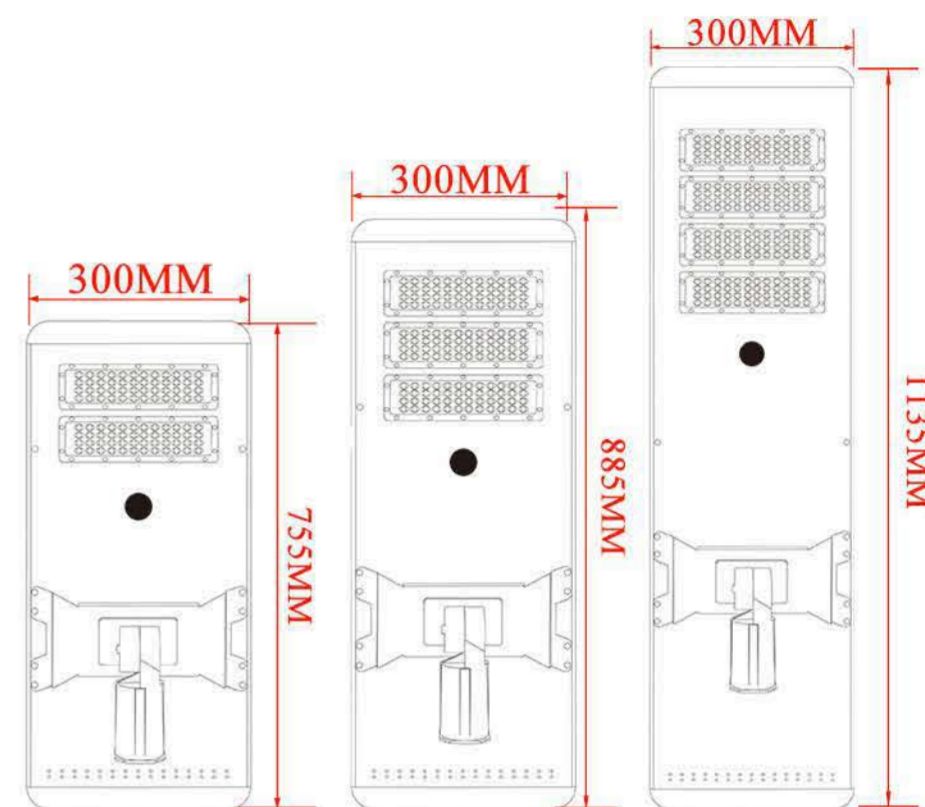

一体化太阳能路灯
Integrated solar street light

DB-820

型号\Model	DB-820
尺寸\Size	L820*W400*H190MM
光源\Light source	SMD 3030 48pcs
锂电池\Battery	3.2V/45AH
光伏板\Solar panel	5V/35W
安装高度\Installation height	4-7m

Height	Center lx	Diameter
1.m	466.89 lx	898.43cm
2.m	116.72 lx	1796.86cm
3.m	51.88 lx	2695.29cm
5.m	18.68 lx	4492.15cm
8.m	7.30 lx	7187.44cm
12.m	3.24 lx	10781.16cm
16.m	1.82 lx	14374.88cm

型号\Model	TR248-A	TR248-B	TR248-C
尺寸\Size	L760*W250*H125MM	L1080*W250*H125MM	L1390*W250*H125MM
光源\Light source	SMD 3030 72pcs	SMD 3030 108pcs	SMD 3030 144pcs
锂电池\Battery	3.2V/45AH	3.2V/60AH	3.2V/75AH
光伏板\Solar panel	5V/30W	5V/45W	5V/60W
安装高度\Installation height	4-5m	5-6m	6-7m

一体化太阳能路灯
Integrated solar street light

TR300-A

TR300-B

TR300-C

型号\Model	TR300-A	TR300-B	TR300-C
尺寸\Size	L755 *W300*H125MM	L885*W300*H125MM	L1135*W300*H125MM
光源\Light source	SMD 3030 96pcs	SMD 3030 144pcs	SMD 3030 192pcs
锂电池\Battery	3.2V/45AH	3.2V/60AH	3.2V/75AH
光伏板\Solar panel	5V/40W	5V/50W	5V/60W
安装高度\Installation height	5-6m	5-7m	6-8m