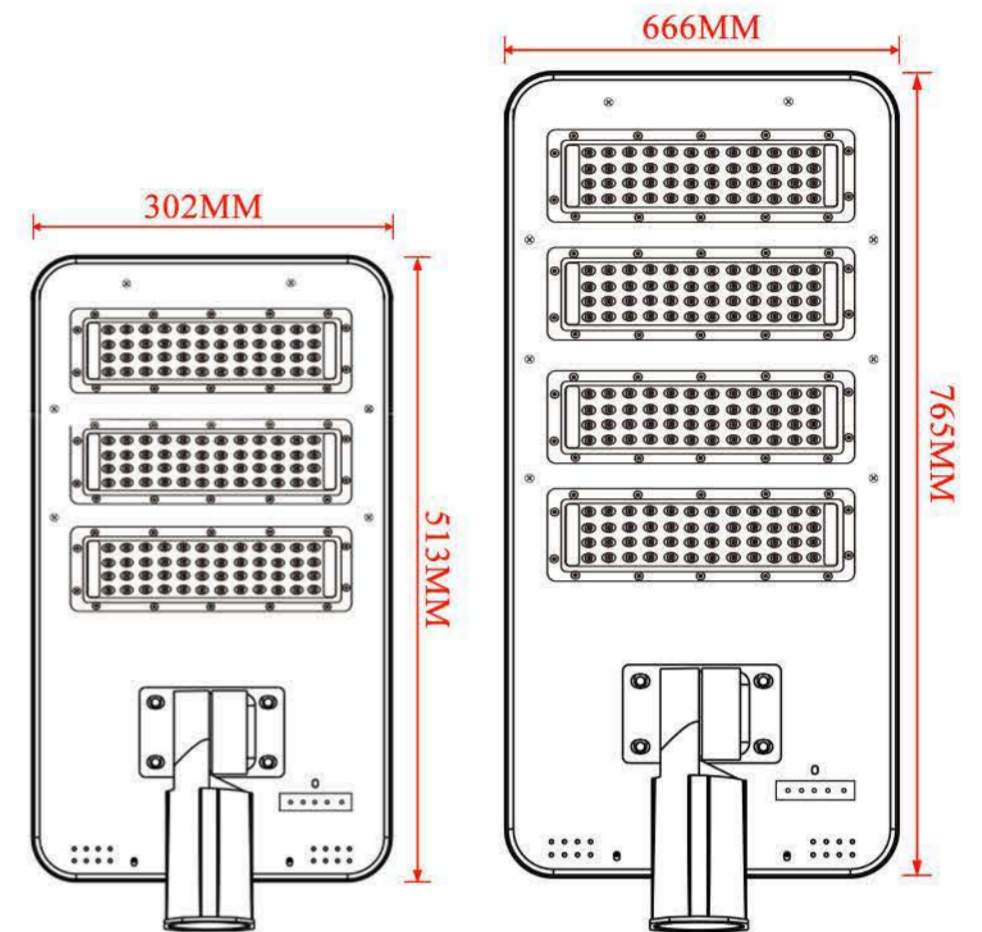

LY30-A

LY30-B

LY30-C

型号\Model	LY30-A	LY30-B	LY30-C
尺寸\Size	L635*W205*H125MM	L920*W205*H125MM	L1200*W205*H125MM
光源\Light source	SMD 3030 60pcs	SMD 3030 90pcs	SMD 3030 120pcs
锂电池\Battery	3.2V/30AH	3.2V/45AH	3.2V/60AH
光伏板\Solar panel	5V/25W	5V/35W	5V/45W
安装高度\Installation height	4-5m	5-6m	6-7m

ZR-A

ZR-B

ZR-C

型号\Model	ZR-A	ZR-B	ZR-C
尺寸\Size	L1550*W600*H90MM	L2100*W600*H90MM	L2470*W600*H90MM
光源\Light source	SMD 5050 120pcs	SMD 5050 180pcs	SMD 5050 240pcs
锂电池\Battery	25.6V/30AH	25.6V/45AH	25.6V/60AH
光伏板\Solar panel	30V/150W	30V/200W	30V/250W
安装高度\Installation height	8-10m	10-12m	12-14m

光伏管-分体太阳能路灯
Photovoltaic tube
Split solar street light

TSP

型号\Model	TSP-3	TSP-4	TSP-5
尺寸\Size	L1000*W171*H171MM	L1000*W171*H171MM	L1000*W171*H171MM
功率\Power	100W*3	100W*4	100W*5
电缆线\Cable line	3m	3m	3m
光伏管\Solar panel	15V/100W*3	15V/100W*4	15V/100W*5
安装口径\Installation Diameter	145mm	145mm	145mm

ML5T-2

ML5T-3

ML5T-4

型号\Model	ML5T-2	ML5T-3	ML5T-4
尺寸\Size	L450*W285*H90MM	L540*W285*H90MM	L625*W285*H90MM
光源\Light source	SMD 3030 96pcs	SMD 3030 144pcs	SMD 3030 192pcs
锂电池\Battery	3.2V/90AH	3.2V/120AH	3.2V/150AH
光伏板\Solar panel	18V/80W	18V/100W	36V/120W
安装高度\Installation height	7-8m	8-9m	9-10m