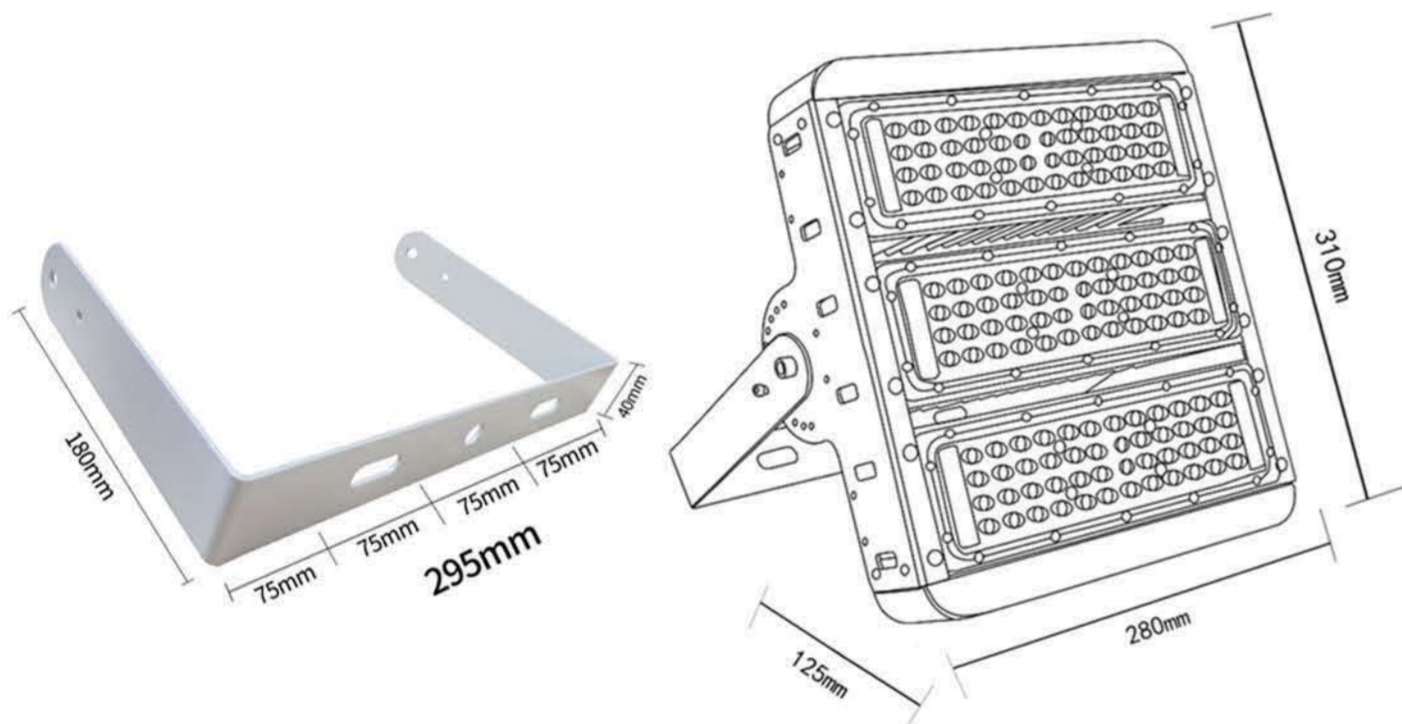

M2

功率/Power	规格说明/Specifications	光源/LED Qty(pcs)	尺寸/Size(MM)
50W	材料: 铝+PC 电压: AC85~305V LED芯片: SMD3030 发光效率: 120~130lm/W 浪涌保护: 6000V CCT: 3000-6500K 防水等级: IP65 PF≥0.95 CRI≥0.7 Material :Aluminum+PC Voltage :AC85~305V LED Chips :SMD3030 Luminous efficiency:120~130lm/W Surge Protection:6000V CCT :3000-6500K IP Grade :IP65 PF≥0.95 CRI≥0.7	48	90*290*130
100W		96	180*290*130
150W		144	270*290*130
200W		192	365*290*130
250W		240	455*290*130
300W		288	270*570*130
400W		384	360*570*130
500W		480	453*570*130
800W		768	720*570*130
1000W		960	920*570*130

支架/Bracket 底座/Wall mounted base

PC透镜/PC lens 玻璃透镜/Glass lens

M6

型号\Model	M6-2	M6-3	M6-4
尺寸\Size	L220*W280*H125MM	L310*W280*H125MM	L400*W280*H125MM
光源\Light source	SMD 3030/5050	SMD 3030/5050	SMD 3030/5050
CRI\CRI	≥75Ra	≥75Ra	≥75Ra
光束角\Beam angle	70°+140°/120°	70°+140°/120°	70°+140°/120°
防水等级\Waterproof	IP65	IP65	IP65
色温\Color temperature	3000K/4000K/6000K 其他颜色可定制/Other colors can be customized		