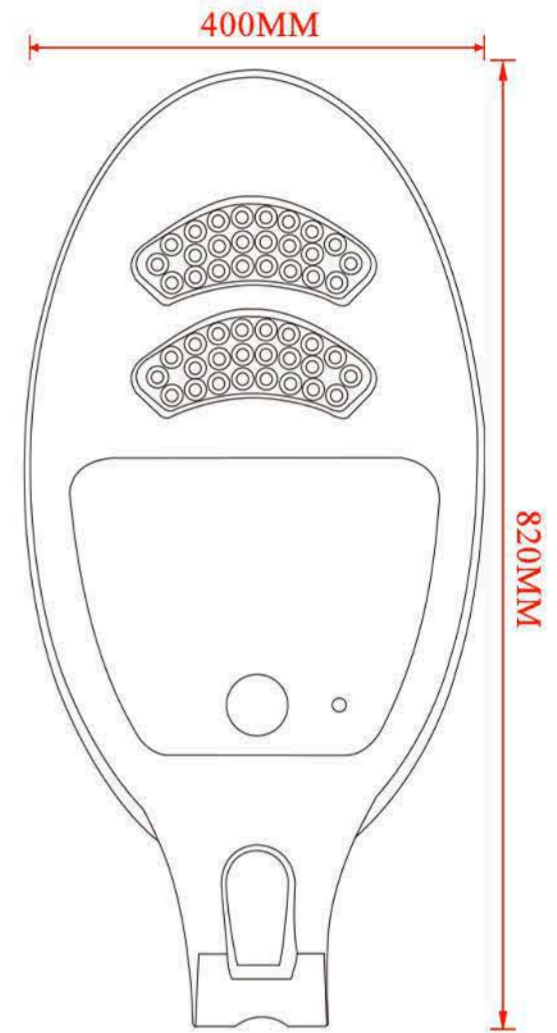

LY-B

LY-C

型号\Model	LY-A	LY-B	LY-C
尺寸\Size	L635*W205*H50MM	L920*W205*H50MM	L1200*W205*H50MM
光源\Light source	SMD 5050 42pcs	SMD 5050 70pcs	SMD 5050 98pcs
锂电池\Battery	3.2V/30AH	3.2V/45AH	3.2V/60AH
光伏板\Solar panel	5V/25W	5V/35W	5V/45W
安装高度\Installation height	4-5m	5-6m	6-7m

LY30-A

LY30-B

LY30-C

型号\Model	LY30-A	LY30-B	LY30-C
尺寸\Size	L635*W205*H125MM	L920*W205*H125MM	L1200*W205*H125MM
光源\Light source	SMD 3030 60pcs	SMD 3030 90pcs	SMD 3030 120pcs
锂电池\Battery	3.2V/30AH	3.2V/45AH	3.2V/60AH
光伏板\Solar panel	5V/25W	5V/35W	5V/45W
安装高度\Installation height	4-5m	5-6m	6-7m

CF2040

型号\Model	CF2040
尺寸\Size	L490*W200*H60MM
光源\Light source	SMD 3030 28pcs
锂电池\Battery	3.2V/15AH
光伏板\Solar panel	5V/15W
安装高度\Installation height	3-5m

T13

T12

型号\Model	T12	T13
尺寸\Size	L670*W320*H50MM	L840*W370*H50MM
光源\Light source	SMD 3030 56pcs	SMD 3030 144pcs
锂电池\Battery	3.2V/30AH	3.2V/60AH
光伏板\Solar panel	5V/30W	5V/45W
安装高度\Installation height	4-5m	5-6m

一体化太阳能路灯
Integrated solar street light

DB-820

型号\Model	DB-820
尺寸\Size	L820*W400*H190MM
光源\Light source	SMD 3030 48pcs
锂电池\Battery	3.2V/45AH
光伏板\Solar panel	5V/35W
安装高度\Installation height	4-7m

Height	Center lx	Diameter
1.m	466.89 lx	898.43cm
2.m	116.72 lx	1796.86cm
3.m	51.88 lx	2695.29cm
5.m	18.68 lx	4492.15cm
8.m	7.30 lx	7187.44cm
12.m	3.24 lx	10781.16cm
16.m	1.82 lx	14374.88cm