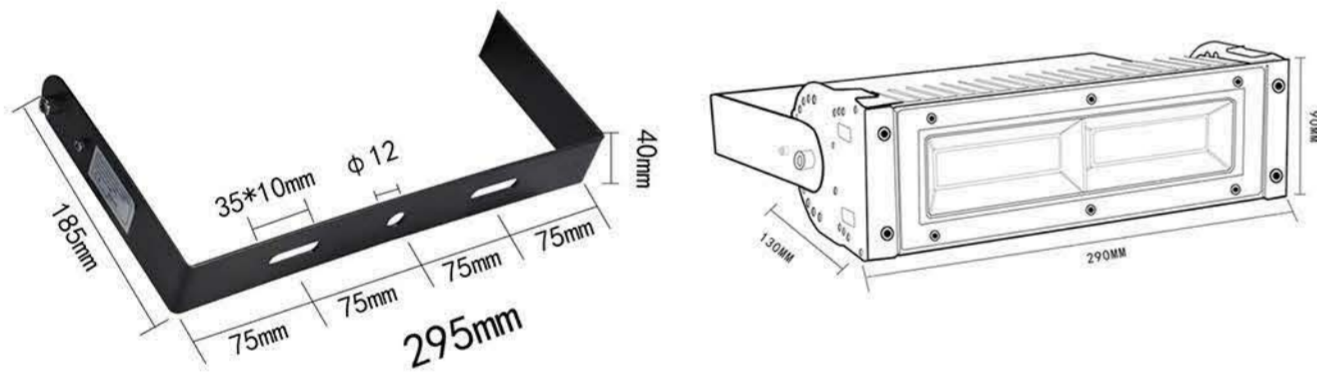

功率/Power	规格说明/Specifications	光源/LED Qty(pcs)	尺寸/Size(MM)
50W	材料: 铝+PC 电压: AC85~305V LED芯片: SMD3030 发光效率: ≥130lm/W 浪涌保护: 6000V CCT: 3000-6500K 防水等级: IP65 PF≥0.95 CRI≥0.7 Material: Aluminum+PC Voltage: AC85~305V LED Chips: SMD3030 Luminous efficiency: ≥130lm/W Surge Protection: 6000V CCT: 3000-6500K IP Grade: IP65 PF≥0.95 CRI≥0.7	60	85*300*130
100W		120	180*300*130
150W		180	270*300*130
200W		240	370*300*130
250W		300	455*300*130
300W		360	270*570*130
400W		480	370*570*130
500W		600	570*570*130
800W		960	740*570*130
1000W		1200	1140*570*130