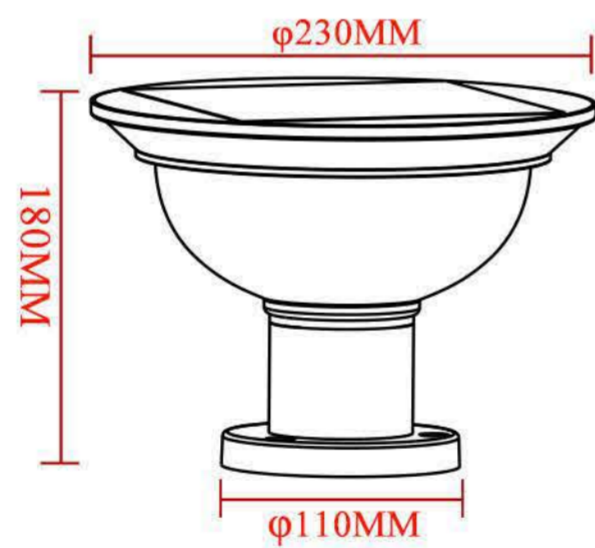

型 号\Model	SG-9	SG-10
尺寸(柱头)\Size(Pillar lamp)	L185*W185*H165MM	Φ230*180MM
常规高度\Normal height	H390/620/850MM	H405/635/865MM
锂电池\Battery	3.7V/4400mAH	3.7V/4400mAH
光伏板\Solar panel	5V/8W	5V/8W
防水等级\Waterproof	IP65	IP65
色 温\Color temperature	3000K、4000K & 6000K