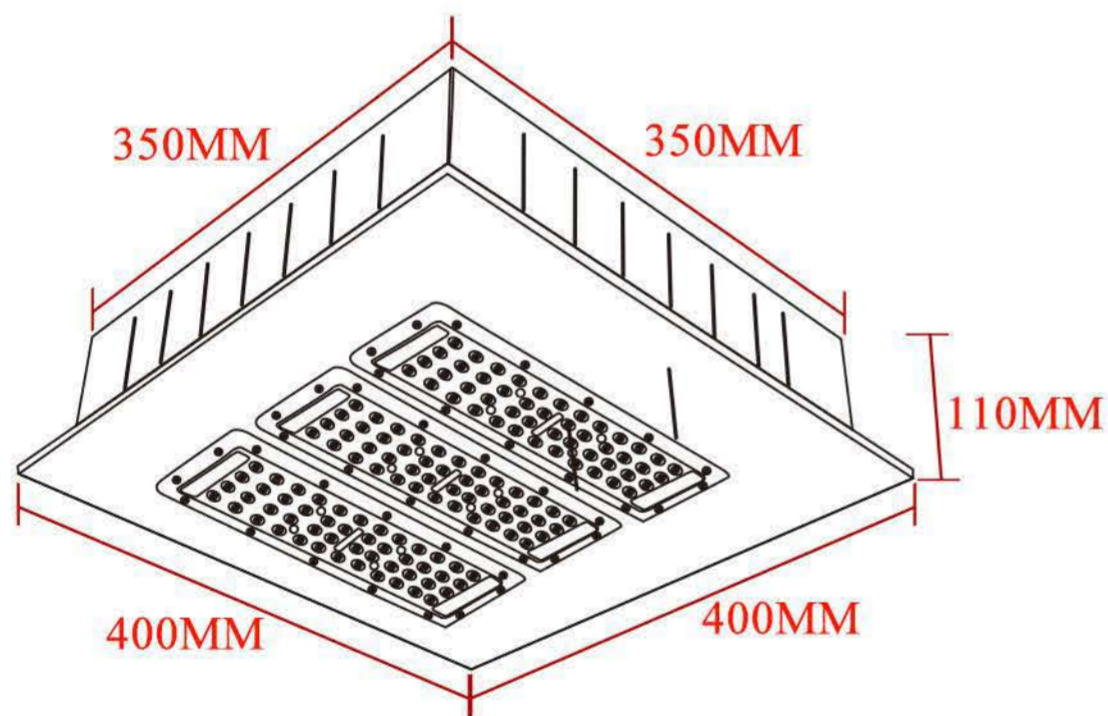

支架/Bracket 底座/Wall mounted base

PC透镜/PC lens 玻璃透镜/Glass lens

M6

型号\Model	M6-2	M6-3	M6-4
尺寸\Size	L220*W280*H125MM	L310*W280*H125MM	L400*W280*H125MM
光源\Light source	SMD 3030/5050	SMD 3030/5050	SMD 3030/5050
CRI\CRI	≥75Ra	≥75Ra	≥75Ra
光束角\Beam angle	70°+140°/120°	70°+140°/120°	70°+140°/120°
防水等级\Waterproof	IP65	IP65	IP65
色温\Color temperature	3000K/4000K/6000K 其他颜色可定制/Other colors can be customized		

M3-2

M3-3

M3-4

型号\Model	M3-2	M3-3	M3-4
尺寸\Size	L400*W400*H110MM	L400*W400*H110MM	L400*W400*H110MM
光源\Light source	SMD 3030 96pcs	SMD 3030 144pcs	SMD 3030 192pcs
光束角\Beam angle	70°+140°/120°	70°+140°/120°	70°+140°/120°
防水等级\Waterproof	IP65	IP65	IP65
色温\Color temperature	3000K/4000K/6000K 其他颜色可定制/Other colors can be customized		