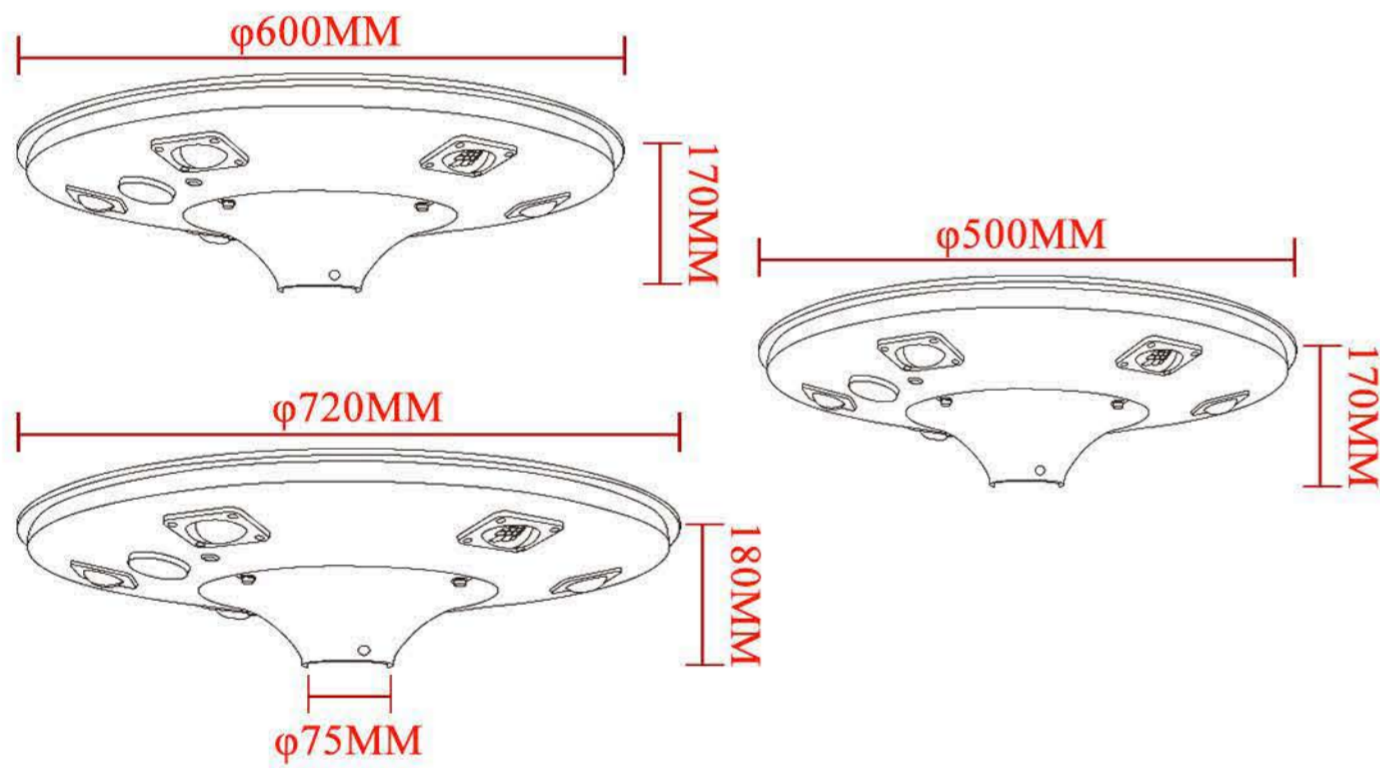

型号\Model	LS-500	LS- 600	LS-720
尺寸\Size	$\Phi 500 * H170\text{MM}$	$\Phi 600 * H170\text{MM}$	$\Phi 720 * H180\text{MM}$
光源\Light source	SMD 5050 180LM/W	SMD 5050 180LM/W	SMD 5050 180LM/W
锂电池\Battery	3.2V/30AH	3.2V/45AH	3.2V/60AH
光伏板\Solar panel	5V/30W	5V/45W	5V/60W
防水等级\Waterproof	IP65	IP65	IP65
色温\Color temperature	3000K/4000K/6000K	3000K/4000K/6000K	3000K/4000K/6000K