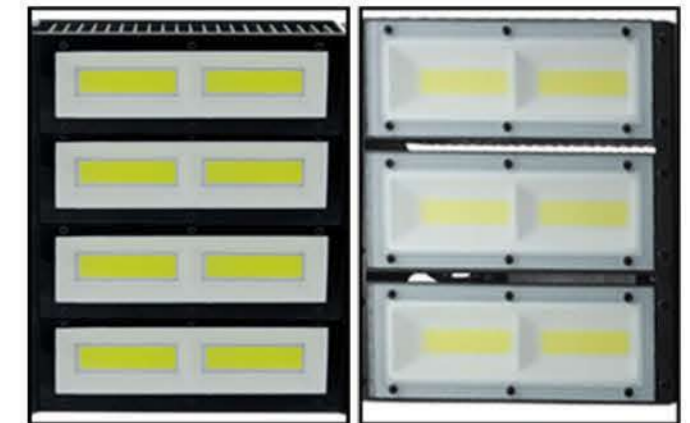

采用铝材材质，快速散热，延长使用寿命

Aluminum material, fast cooling, extended service life

BW-A

BW-B

BW-C

型号\Model	BW-A	BW-B	BW-C
尺寸\Size	L295*W210*H70MM	L349*W249*H70MM	L405*W290*H70MM
光源\Light source	SMD3030 24pcs 120lm/W	SMD3030 30pcs 120lm/W	SMD3030 48pcs 120lm/W
锂电池\Battery	3.2V/45AH	3.2V/60AH	3.2V/75AH
光伏板\Solar panel	5V/45W	5V/50W	5V/60W
防水等级\Waterproof	IP65	IP65	IP65
色温\Color temperature	3000K/4000K/6000K		