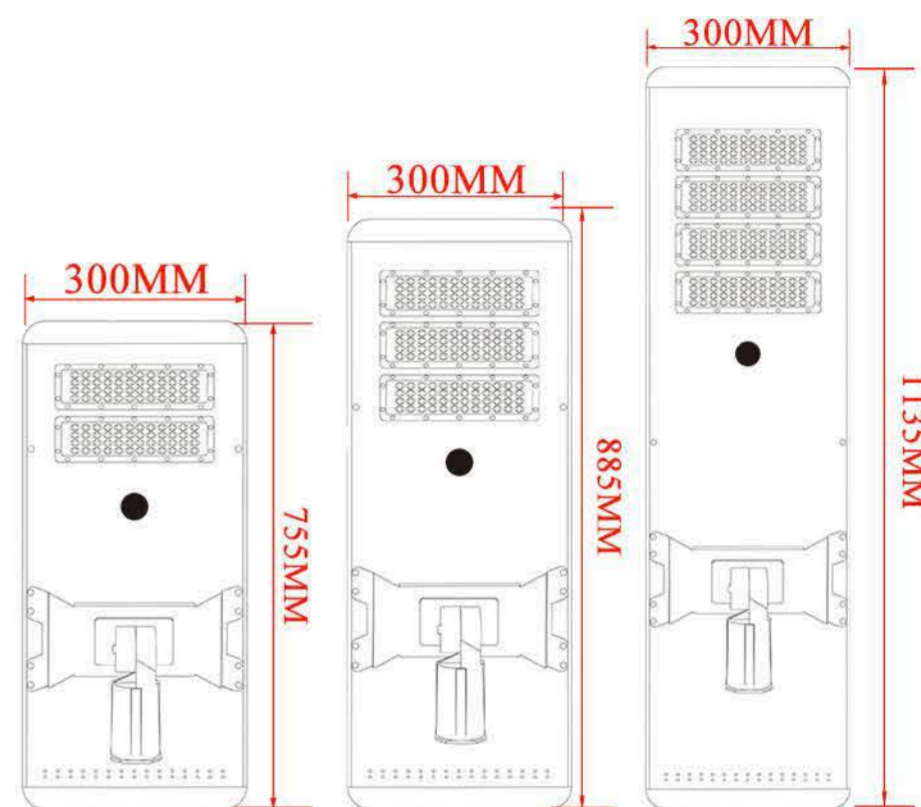

一体化太阳能路灯
Integrated solar street light

TR300-A