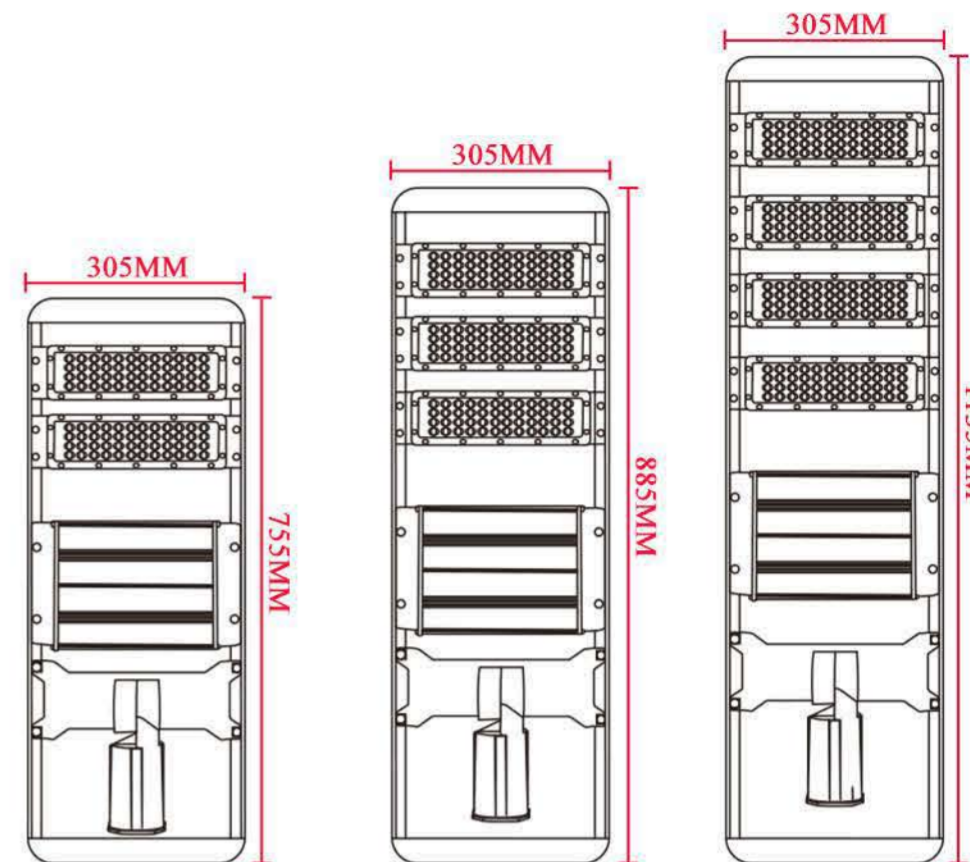

TR348-A

TR348-B

TR348-C

型号\Model	TR348-A	TR348-B	TR348-C
尺寸\Size	L760*W355*H125MM	L960*W355*H125MM	L1310*W355*H125MM
光源\Light source	SMD 3030 144pcs	SMD 3030 144pcs	SMD 3030 192pcs
锂电池\Battery	3.2V 60AH/12.8V 18AH	3.2V 90AH/12.8V 24AH	3.2V 120AH/12.8V 30AH
光伏板\Solar panel	5V 40W/18V 40W	5V 60W/18V 60W	5V 80W/18V 80W
安装高度\Installation height	6-7m	7-8m	8-9m

TR408A

TR408-B

TR408-C

型号\Model	TR408-A	TR408-B	TR408-C
尺寸\Size	L1135*W408*H125MM	L1510*W408*H125MM	L1885*W408*H125MM
光源\Light source	SMD 5050 96pcs	SMD 5050 120pcs	SMD 5050 120pcs
锂电池\Battery	12.8/30AH	12.8V/45AH	25.6V/30AH
光伏板\Solar panel	15V/80W	15V120W	36V/150W
安装高度\Installation height	8-10m	10-12m	10-12m

一体化太阳能路灯
Integrated solar street light

TK300-A

TK300-B

TK300-C

型号\Model	TK300-A	TK300-B	TK300-C
尺寸\Size	L755*W305*H125MM	L885*W305*H125MM	L1135*W305*H125MM
光源\Light source	SMD 3030 96pcs	SMD 3030 144pcs	SMD 3030 192pcs
锂电池\Battery	3.2V 60AH/12.8V 18AH	3.2V 75AH/12.8V 24AH	3.2V 90AH/12.8V 30AH
光伏板\Solar panel	5V 40W/18V 40W	5V 50W/18V 50W	5V 60W/18V 60W
安装高度\Installation height	5-6m	5-7m	6-8m