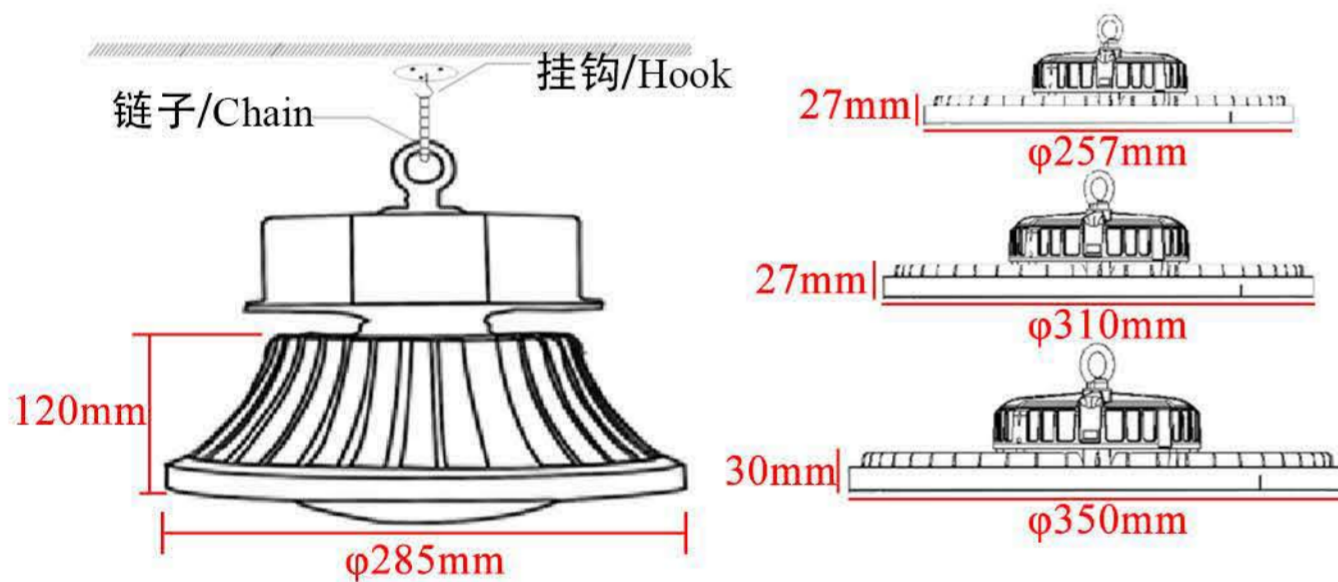

可选颜色/Color options

• 黑色/Black

• 灰色/Grey

• 接线方法/Wiring method

E1

E2

型号\Model	E1	E2
尺寸\Size	Φ285*H290MM	Φ257*H27MM
光源\Light source	SMD 3030	SMD 3030
功率\Power	80/100/150W	100/150/200W
电压\Voltage	AC 85-240V	AC 85-240V
防水等级\Waterproof	IP65	IP65
色温\Color temperature	3000K/4000K/6000K 其他颜色可定制/Other colors can be customized	