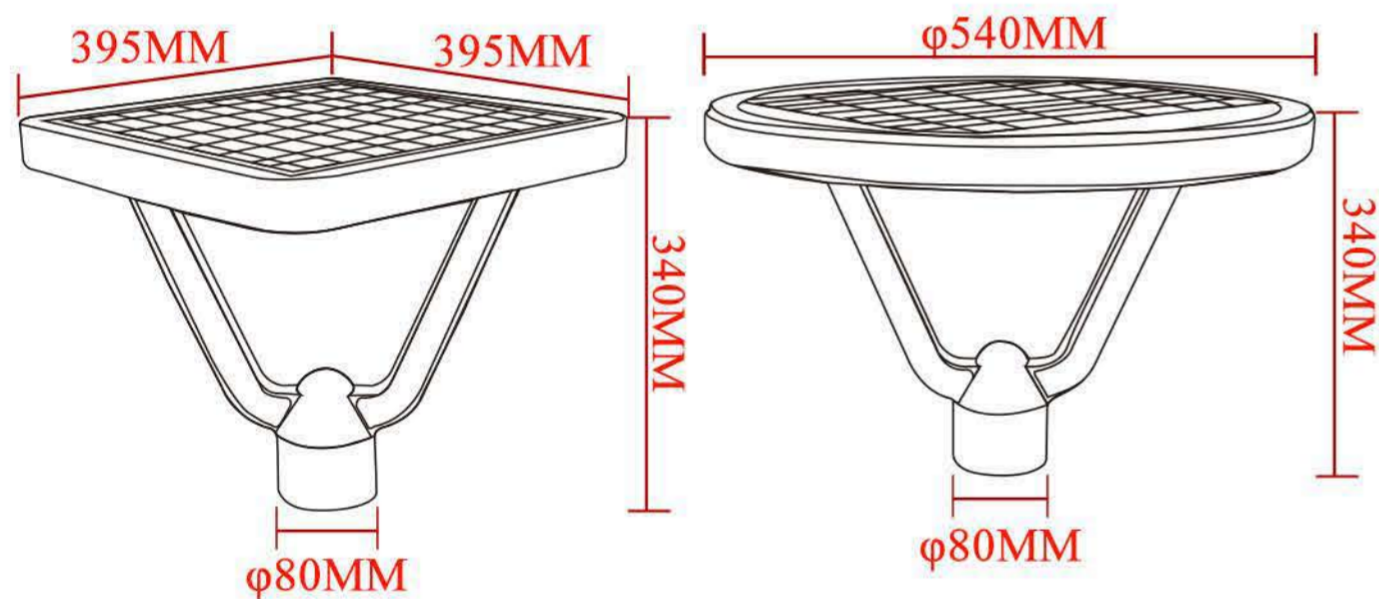

型 号\Model	SG-Y395	SG-540
尺 寸\Size	L395*W395*H340MM	Φ540*H340MM
光 源\Light source	SMD 3535 150LM/W	SMD 3535 150LM/W
锂 电 池\Battery	3.2V/30AH	3.2V/45AH
光 伏 板\Solar panel	5V/30W	5V/30W
防水等级\Waterproof	IP65	IP65
色 温\Color temperature	3000K/4000K/6000K