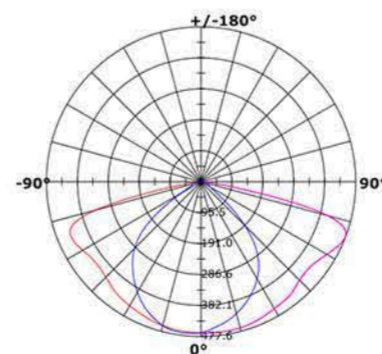

型号\Model	DB-820
尺寸\Size	L820*W400*H190MM
光源\Light source	SMD 3030 48pcs
锂电池\Battery	3.2V/45AH
光伏板\Solar panel	5V/35W
安装高度\Installation height	4-7m