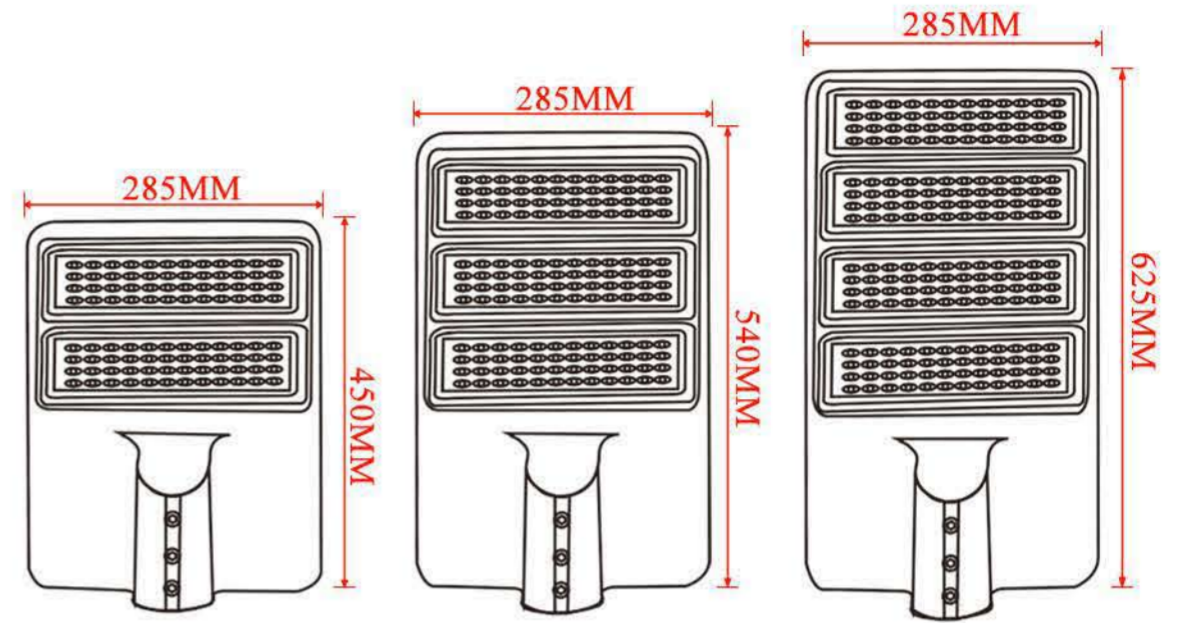

LY30-A

LY30-B

LY30-C

型号\Model	LY30-A	LY30-B	LY30-C
尺寸\Size	L635*W205*H125MM	L920*W205*H125MM	L1200*W205*H125MM
光源\Light source	SMD 3030 60pcs	SMD 3030 90pcs	SMD 3030 120pcs
锂电池\Battery	3.2V/30AH	3.2V/45AH	3.2V/60AH
光伏板\Solar panel	5V/25W	5V/35W	5V/45W
安装高度\Installation height	4-5m	5-6m	6-7m

ZR-A

ZR-B

ZR-C

型号\Model	ZR-A	ZR-B	ZR-C
尺寸\Size	L1550*W600*H90MM	L2100*W600*H90MM	L2470*W600*H90MM
光源\Light source	SMD 5050 120pcs	SMD 5050 180pcs	SMD 5050 240pcs
锂电池\Battery	25.6V/30AH	25.6V/45AH	25.6V/60AH
光伏板\Solar panel	30V/150W	30V/200W	30V/250W
安装高度\Installation height	8-10m	10-12m	12-14m

光伏管-分体太阳能路灯
Photovoltaic tube
Split solar street light

TSP

型号\Model	TSP-3	TSP-4	TSP-5
尺寸\Size	L1000*W171*H171MM	L1000*W171*H171MM	L1000*W171*H171MM
功率\Power	100W*3	100W*4	100W*5
电缆线\Cable line	3m	3m	3m
光伏管\Solar panel	15V/100W*3	15V/100W*4	15V/100W*5
安装口径\Installation Diameter	145mm	145mm	145mm