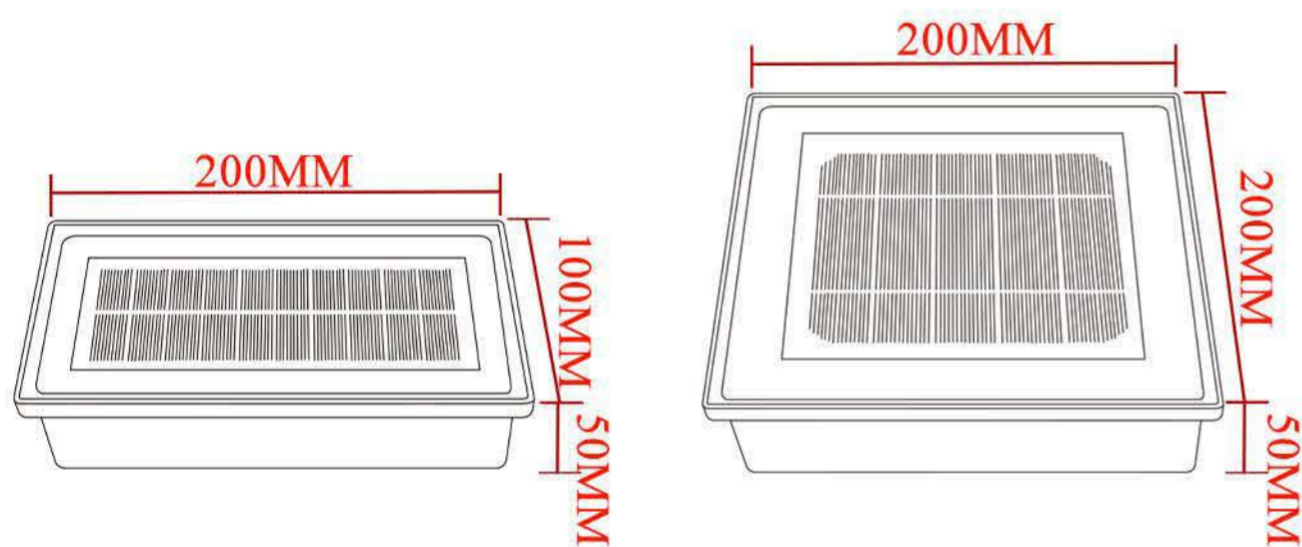

DM-125

DM-170

DM-210

型 号\Model	DM-125	DM-170	DM-210
尺 寸\Size	Φ125*30MM	Φ170*70MM	Φ210*70MM
光 源\Light source	SMD 3030 150LM/W	SMD 3030 150LM/W	SMD 3030 150LM/W
锂 电 池\Battery	3.7V/2.2AH	3.7V/4.4AH	3.7V/4.4AH
光 伏 板\Solar panel	4.5V/3W	4.5V/5W	4.5V/8W
防水等级\Waterproof	IP68	IP68	IP68
色 温\Color temperature	3000K/4000K/6000K		

DZ-0408

DZ-0808

型号\Model	DZ-0408	DZ-0808
尺寸\Size	L200*W100*H50MM	L200*W200*H50MM
光源\Light source	SMD 3030 36pcs	SMD 3030 42pcs
锂电池\Battery	3.7V/2.2AH	3.7V/4.4AH
光伏板\Solar panel	5V/3W	5V/5W
防水等级\Waterproof	IP68	IP68
色温 Color temperature	3000K/4000K/6000K	