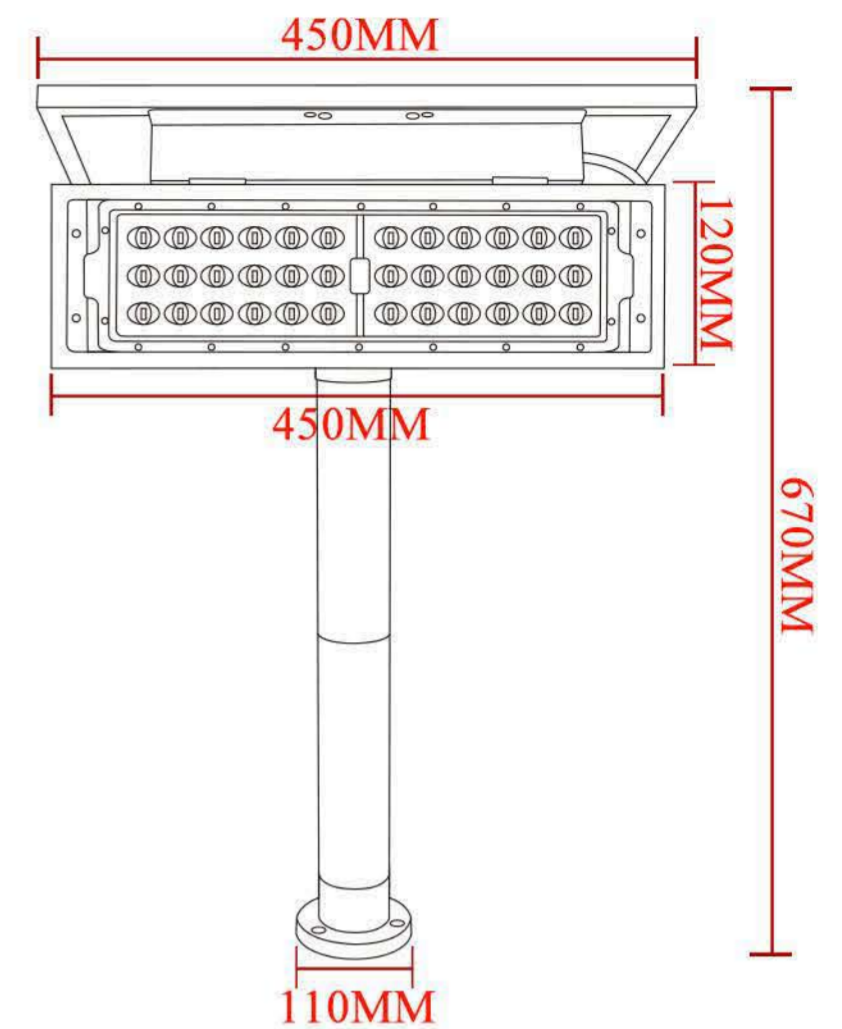

4000K

金属开关
Metal switch

型号\Model	TX-36	TX-48
尺寸\Size	L450*W390*H130MM	L630*W390*H130MM
光源\Light source	SMD 5050 36pcs	SMD 5050 48pcs
锂电池\Battery	3.2V/30AH	3.2V/50AH
光伏板\Solar panel	5V/30W	5V/50W
防水等级\Waterproof	IP65	IP65
色温\Color temperature	3000K/4000K/6000K