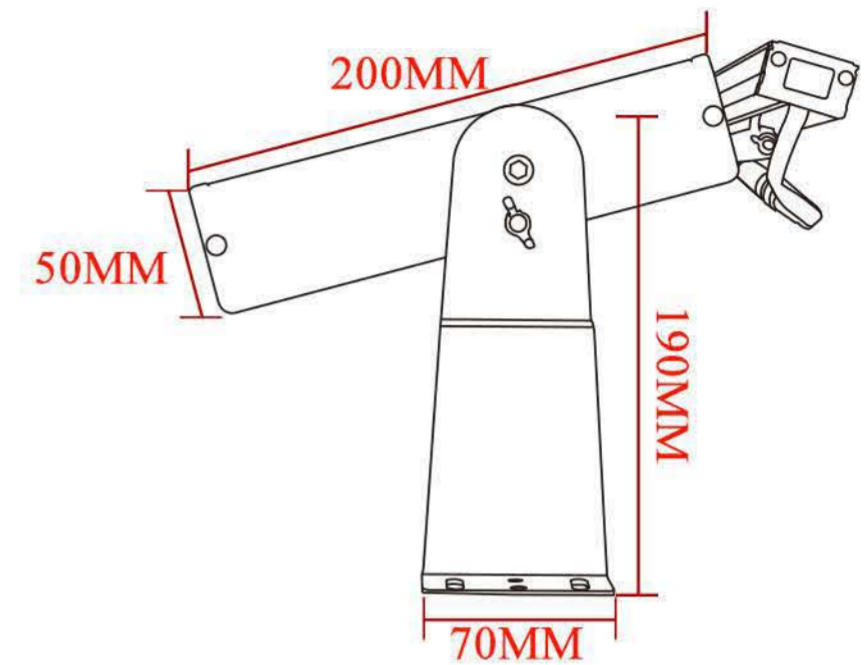

TX-120

金属开关和雷达感应头
Metal switch and
Radar sensor head

型号\Model	TX-060	TX-120
尺寸\Size	L590*W200*H50MM	L1155*W200*H50MM
光源\Light source	SMD 3030 18pcs	SMD 3030 36pcs
锂电池\Battery	3.2V/30AH	3.2V/50AH
光伏板\Solar panel	5V/25W	5V/40W
防水等级\Waterproof	IP65	IP65
色温\Color temperature	3000K/4000K/6000K