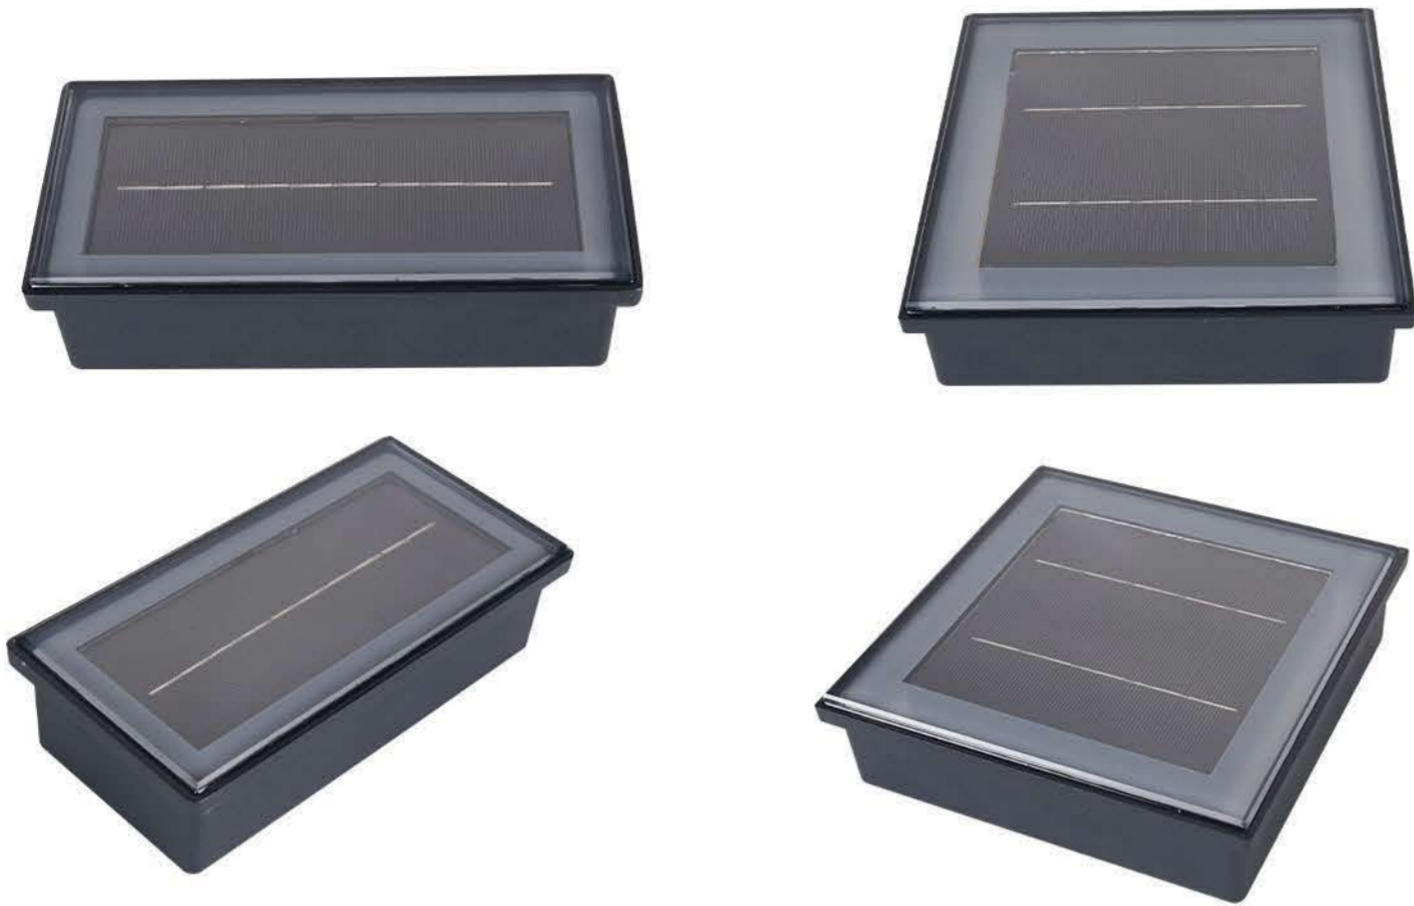

DZ-0408

DZ-0808