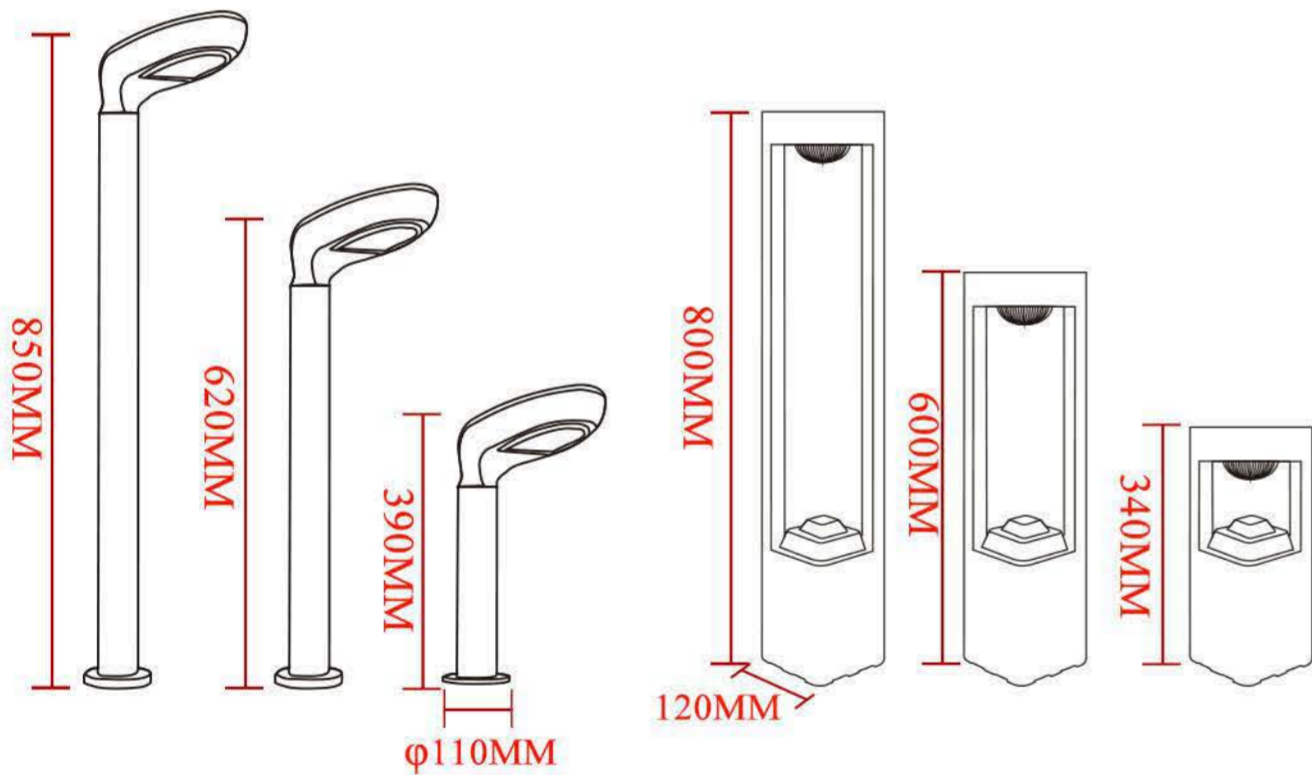

LY30-A

LY30-B

LY30-C

型号\Model	LY30-A	LY30-B	LY30-C
尺寸\Size	L635*W205*H125MM	L920*W205*H125MM	L1200*W205*H125MM
光源\Light source	SMD 3030 60pcs	SMD 3030 90pcs	SMD 3030 120pcs
锂电池\Battery	3.2V/30AH	3.2V/45AH	3.2V/60AH
光伏板\Solar panel	5V/25W	5V/35W	5V/45W
安装高度\Installation height	4-5m	5-6m	6-7m

SG-1

SG-2

型 号\Model	SG-1	SG-2
尺寸(柱头)\Size(Pillar lamp)	L195*W195*H175MM	Φ205*H175MM
常规高度\Normal height	H440/570/800MM	H440/570/800MM
锂电池\Battery	3.7V/4400mAH	3.7V/4400mAH
光伏板\Solar panel	5V/8W	5V/8W
防水等级\Waterproof	IP65	IP65
色 温\Color temperature	3000K、4000K & 6000K	

SG-3

SG-4

型 号\Model	SG-3	SG-4
尺寸(柱头)\Size(Pillar lamp)	L185*W185*H165MM	Φ230*135MM
常规高度\Normal height	H480/610/840MM	H415/545/775MM
锂 电 池\Battery	3.7V/4400mAH	3.7V/4400mAH
光 伏 板\Solar panel	5V/8W	5V/8W
防水等级\Waterproof	IP65	IP65
色 温\Color temperature	3000K、4000K & 6000K	

SG-5

SG-6

型 号\Model	SG-5	SG-6
尺 寸\Size	L190*W265*H390MM	L120*W120*H340MM
常规高度\Normal height	H390/620/850MM	H340/600/800MM
锂 电 池\Battery	3.7V/4400mAH	3.7V/4400mAH
光 伏 板\Solar panel	5V/8W	5V/5W
防水等级\Waterproof	IP65	IP65
色 温\Color temperature	3000K、4000K & 6000K	