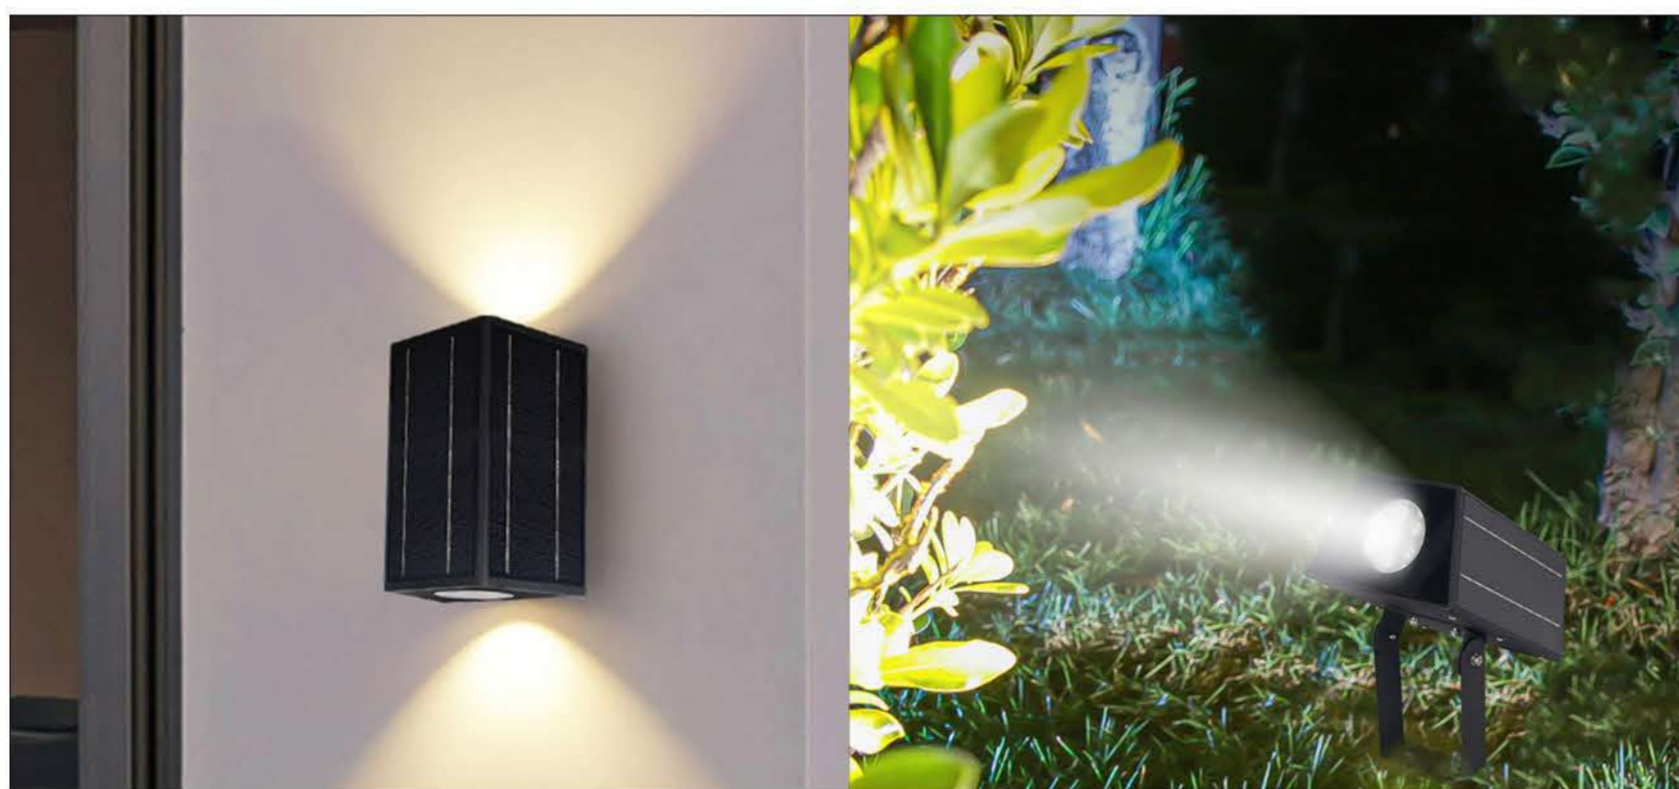

6000K

TX-07壁灯

TX-07射灯

壁灯(双光源)
 Wall lamp
 (Double light source)

射灯(底座款)
 Spotlights
 (Base type)

型号\Model	TX-07壁灯	TX-07射灯
尺寸(柱头)\Size(Pillar lamp)	L230*W170*H110MM	L280*W220*H195MM
光源\Light source	SMD 3030 150LM/W	SMD 3030 150LM/W
锂电池\Battery	3.2V/6AH	3.2V/12AH
光伏板\Solar panel	5V/5W*3	5V/5W*3
防水等级\Waterproof	IP65	IP65
定制可选\Optional	单光源/双光源 Single and double LED source optional	地插/底座 Installation: Spike and base optional
色温\Color temperature	3000K/4000K/6000K	