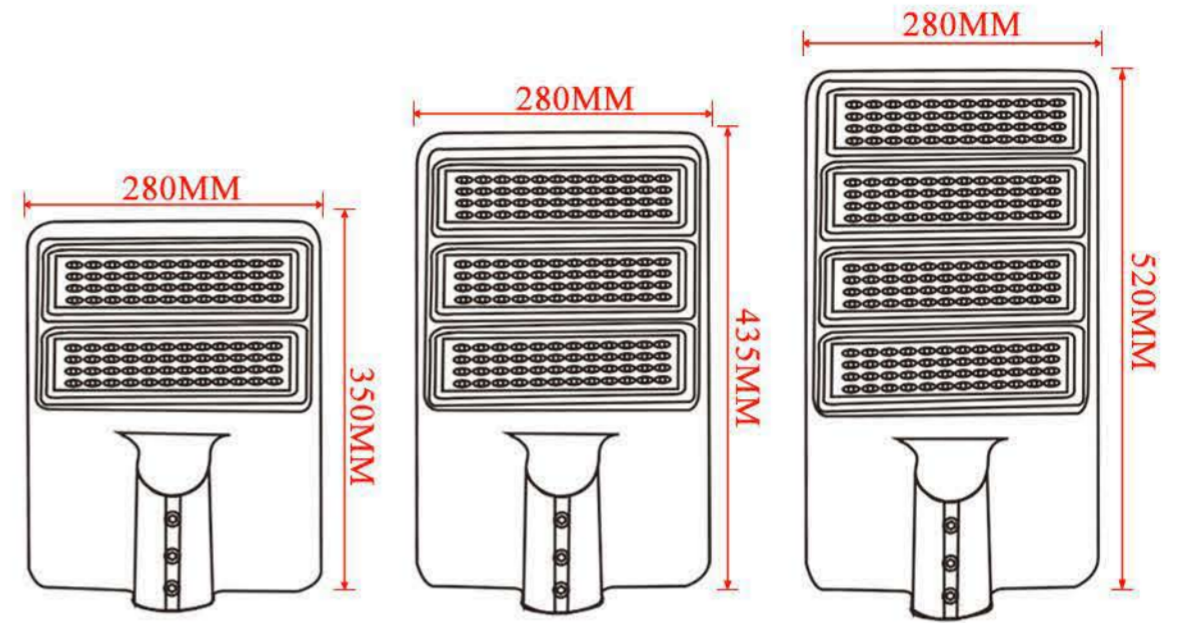

LY-B

LY-C

型号\Model	LY-A	LY-B	LY-C
尺寸\Size	L635*W205*H50MM	L920*W205*H50MM	L1200*W205*H50MM
光源\Light source	SMD 5050 42pcs	SMD 5050 70pcs	SMD 5050 98pcs
锂电池\Battery	3.2V/30AH	3.2V/45AH	3.2V/60AH
光伏板\Solar panel	5V/25W	5V/35W	5V/45W
安装高度\Installation height	4-5m	5-6m	6-7m

LY30-A

LY30-B

LY30-C

型号\Model	LY30-A	LY30-B	LY30-C
尺寸\Size	L635*W205*H125MM	L920*W205*H125MM	L1200*W205*H125MM
光源\Light source	SMD 3030 60pcs	SMD 3030 90pcs	SMD 3030 120pcs
锂电池\Battery	3.2V/30AH	3.2V/45AH	3.2V/60AH
光伏板\Solar panel	5V/25W	5V/35W	5V/45W
安装高度\Installation height	4-5m	5-6m	6-7m

MTR-3

MTR-4

型号\Model	MTR -3	MTR -4
尺寸\Size	L513*W302*H50MM	L765*W666*H50MM
光源\Light source	SMD 5050 72pcs	SMD 5050 96pcs
锂电池\Battery	25.6V/45AH	25.6V/60AH
光伏板\Solar panel	18V/150W	36V/200W
安装高度\Installation height	8-10m	10-15m

分体太阳能路灯
Split solar street light

BY-3A

型号\Model	BY-3A
尺寸\Size	L700*W302*H90MM
光源\Light source	SMD 5050 72pcs
锂电池\Battery	3.2V 150AH/3.2V 300AH
光伏板\Solar panel	18V 150W/36V 200W
安装高度\Installation height	8-15m