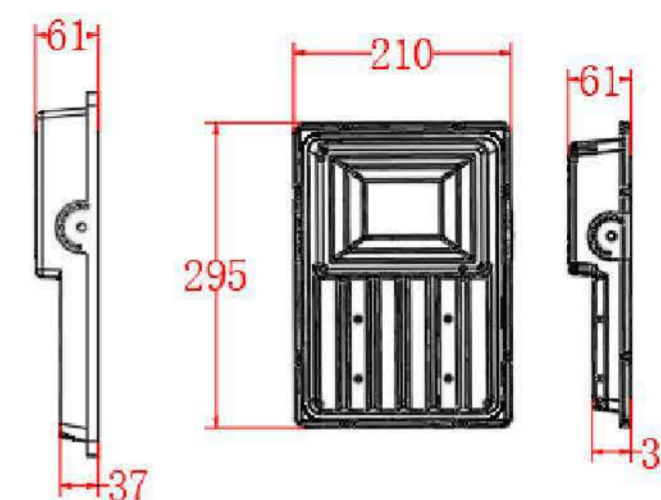

采用铝材材质，快速散热，延长使用寿命

Aluminum material, fast cooling, extended service life

型号\Model	BW-A	BW-B	BW-C
尺寸\Size	L295*W210*H70MM	L349*W249*H70MM	L405*W290*H70MM
光源\Light source	SMD3030 24pcs 120lm/W	SMD3030 30pcs 120lm/W	SMD3030 48pcs 120lm/W
锂电池\Battery	3.2V/45AH	3.2V/60AH	3.2V/75AH
光伏板\Solar panel	5V/45W	5V/50W	5V/60W
防水等级\Waterproof	IP65	IP65	IP65
色温\Color temperature	3000K/4000K/6000K