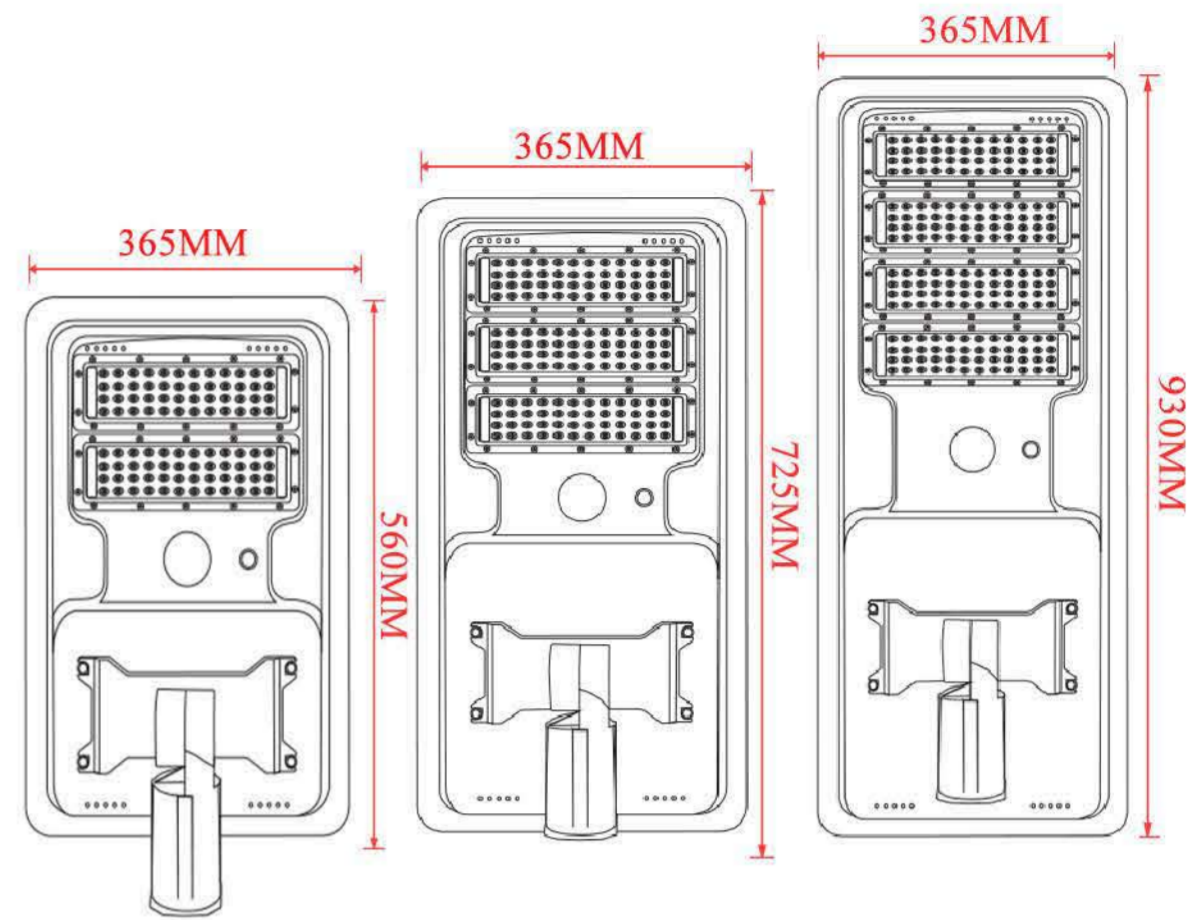

LY30-A

LY30-B

LY30-C

型号\Model	LY30-A	LY30-B	LY30-C
尺寸\Size	L635*W205*H125MM	L920*W205*H125MM	L1200*W205*H125MM
光源\Light source	SMD 3030 60pcs	SMD 3030 90pcs	SMD 3030 120pcs
锂电池\Battery	3.2V/30AH	3.2V/45AH	3.2V/60AH
光伏板\Solar panel	5V/25W	5V/35W	5V/45W
安装高度\Installation height	4-5m	5-6m	6-7m

CF2040

型号\Model	CF2040
尺寸\Size	L490*W200*H60MM
光源\Light source	SMD 3030 28pcs
锂电池\Battery	3.2V/15AH
光伏板\Solar panel	5V/15W
安装高度\Installation height	3-5m

T13

T12

型号\Model	T12	T13
尺寸\Size	L670*W320*H50MM	L840*W370*H50MM
光源\Light source	SMD 3030 56pcs	SMD 3030 144pcs
锂电池\Battery	3.2V/30AH	3.2V/60AH
光伏板\Solar panel	5V/30W	5V/45W
安装高度\Installation height	4-5m	5-6m

一体化太阳能路灯
Integrated solar street light

DB-820

型号\Model	DB-820
尺寸\Size	L820*W400*H190MM
光源\Light source	SMD 3030 48pcs
锂电池\Battery	3.2V/45AH
光伏板\Solar panel	5V/35W
安装高度\Installation height	4-7m

Height	Center lx	Diameter
1.m	466.89 lx	898.43cm
2.m	116.72 lx	1796.86cm
3.m	51.88 lx	2695.29cm
5.m	18.68 lx	4492.15cm
8.m	7.30 lx	7187.44cm
12.m	3.24 lx	10781.16cm
16.m	1.82 lx	14374.88cm

型号\Model	TR248-A	TR248-B	TR248-C
尺寸\Size	L760*W250*H125MM	L1080*W250*H125MM	L1390*W250*H125MM
光源\Light source	SMD 3030 72pcs	SMD 3030 108pcs	SMD 3030 144pcs
锂电池\Battery	3.2V/45AH	3.2V/60AH	3.2V/75AH
光伏板\Solar panel	5V/30W	5V/45W	5V/60W
安装高度\Installation height	4-5m	5-6m	6-7m