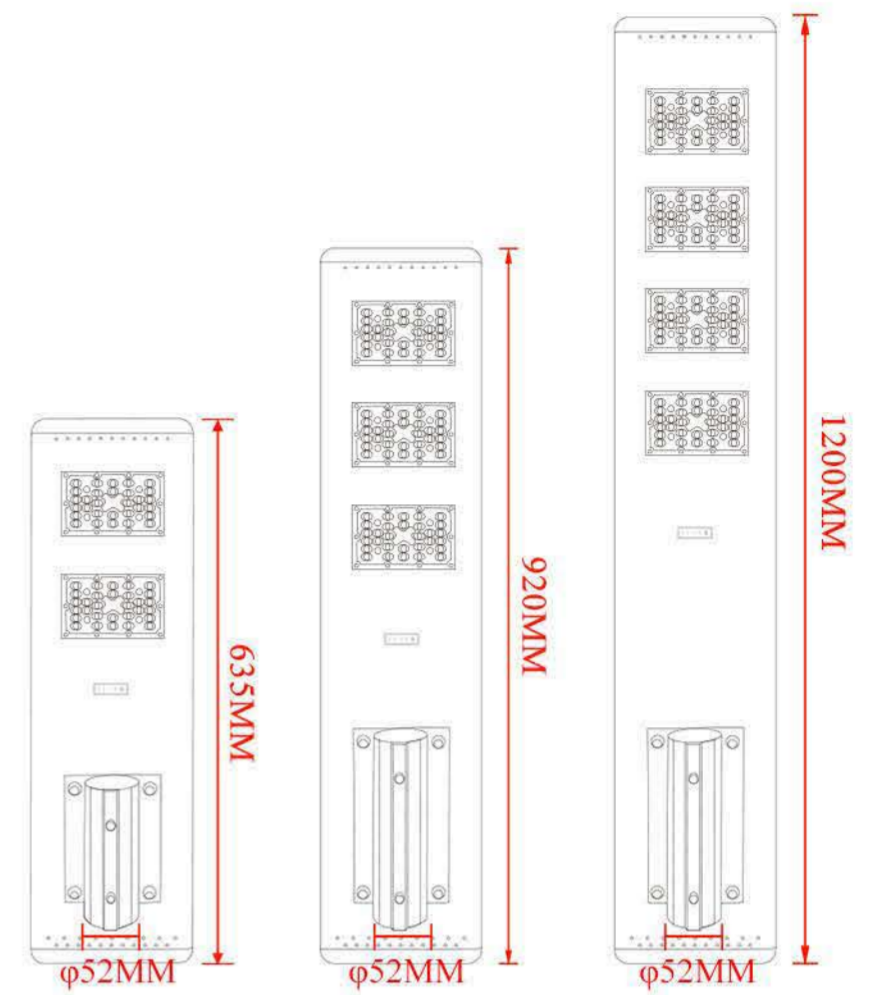

LY-B

LY-C

型号\Model	LY-A	LY-B	LY-C
尺寸\Size	L635*W205*H50MM	L920*W205*H50MM	L1200*W205*H50MM
光源\Light source	SMD 5050 42pcs	SMD 5050 70pcs	SMD 5050 98pcs
锂电池\Battery	3.2V/30AH	3.2V/45AH	3.2V/60AH
光伏板\Solar panel	5V/25W	5V/35W	5V/45W
安装高度\Installation height	4-5m	5-6m	6-7m

LY30-A

LY30-B

LY30-C

型号\Model	LY30-A	LY30-B	LY30-C
尺寸\Size	L635*W205*H125MM	L920*W205*H125MM	L1200*W205*H125MM
光源\Light source	SMD 3030 60pcs	SMD 3030 90pcs	SMD 3030 120pcs
锂电池\Battery	3.2V/30AH	3.2V/45AH	3.2V/60AH
光伏板\Solar panel	5V/25W	5V/35W	5V/45W
安装高度\Installation height	4-5m	5-6m	6-7m

CF2040

型号\Model	CF2040
尺寸\Size	L490*W200*H60MM
光源\Light source	SMD 3030 28pcs
锂电池\Battery	3.2V/15AH
光伏板\Solar panel	5V/15W
安装高度\Installation height	3-5m

T13

T12

型号\Model	T12	T13
尺寸\Size	L670*W320*H50MM	L840*W370*H50MM
光源\Light source	SMD 3030 56pcs	SMD 3030 144pcs
锂电池\Battery	3.2V/30AH	3.2V/60AH
光伏板\Solar panel	5V/30W	5V/45W
安装高度\Installation height	4-5m	5-6m

一体化太阳能路灯
Integrated solar street light

DB-820

型号\Model	DB-820
尺寸\Size	L820*W400*H190MM
光源\Light source	SMD 3030 48pcs
锂电池\Battery	3.2V/45AH
光伏板\Solar panel	5V/35W
安装高度\Installation height	4-7m

Height	Center lx	Diameter
1.m	466.89 lx	898.43cm
2.m	116.72 lx	1796.86cm
3.m	51.88 lx	2695.29cm
5.m	18.68 lx	4492.15cm
8.m	7.30 lx	7187.44cm
12.m	3.24 lx	10781.16cm
16.m	1.82 lx	14374.88cm