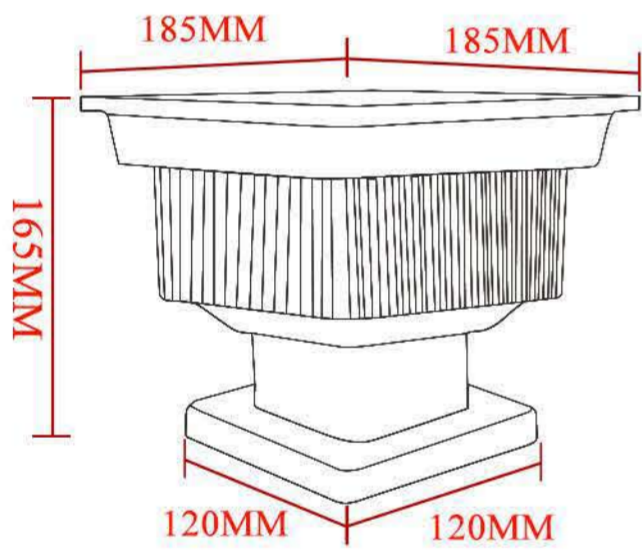

型 号\Model	SG-9	SG-10
尺寸(柱头)\Size(Pillar lamp)	L185*W185*H165MM	Φ230*180MM
常规高度\Normal height	H390/620/850MM	H405/635/865MM
锂电池\Battery	3.7V/4400mAH	3.7V/4400mAH
光伏板\Solar panel	5V/8W	5V/8W
防水等级\Waterproof	IP65	IP65
色 温\Color temperature	3000K、4000K & 6000K