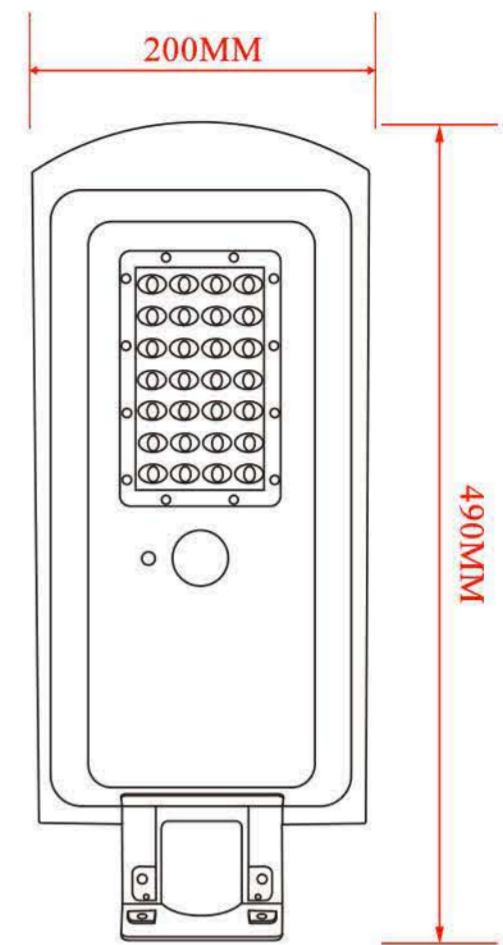

LY-B

LY-C

型号\Model	LY-A	LY-B	LY-C
尺寸\Size	L635*W205*H50MM	L920*W205*H50MM	L1200*W205*H50MM
光源\Light source	SMD 5050 42pcs	SMD 5050 70pcs	SMD 5050 98pcs
锂电池\Battery	3.2V/30AH	3.2V/45AH	3.2V/60AH
光伏板\Solar panel	5V/25W	5V/35W	5V/45W
安装高度\Installation height	4-5m	5-6m	6-7m

LY30-A

LY30-B

LY30-C

型号\Model	LY30-A	LY30-B	LY30-C
尺寸\Size	L635*W205*H125MM	L920*W205*H125MM	L1200*W205*H125MM
光源\Light source	SMD 3030 60pcs	SMD 3030 90pcs	SMD 3030 120pcs
锂电池\Battery	3.2V/30AH	3.2V/45AH	3.2V/60AH
光伏板\Solar panel	5V/25W	5V/35W	5V/45W
安装高度\Installation height	4-5m	5-6m	6-7m

CF2040

型号\Model	CF2040
尺寸\Size	L490*W200*H60MM
光源\Light source	SMD 3030 28pcs
锂电池\Battery	3.2V/15AH
光伏板\Solar panel	5V/15W
安装高度\Installation height	3-5m

T13

T12

型号\Model	T12	T13
尺寸\Size	L670*W320*H50MM	L840*W370*H50MM
光源\Light source	SMD 3030 56pcs	SMD 3030 144pcs
锂电池\Battery	3.2V/30AH	3.2V/60AH
光伏板\Solar panel	5V/30W	5V/45W
安装高度\Installation height	4-5m	5-6m

一体化太阳能路灯
Integrated solar street light

DB-820

型号\Model	DB-820
尺寸\Size	L820*W400*H190MM
光源\Light source	SMD 3030 48pcs
锂电池\Battery	3.2V/45AH
光伏板\Solar panel	5V/35W
安装高度\Installation height	4-7m

Height	Center lx	Diameter
1.m	466.89 lx	898.43cm
2.m	116.72 lx	1796.86cm
3.m	51.88 lx	2695.29cm
5.m	18.68 lx	4492.15cm
8.m	7.30 lx	7187.44cm
12.m	3.24 lx	10781.16cm
16.m	1.82 lx	14374.88cm