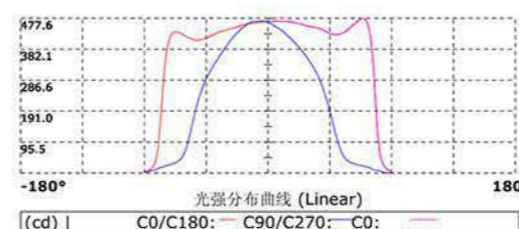

型号\Model	DB-820
尺寸\Size	L820*W400*H190MM
光源\Light source	SMD 3030 48pcs
锂电池\Battery	3.2V/45AH
光伏板\Solar panel	5V/35W
安装高度\Installation height	4-7m