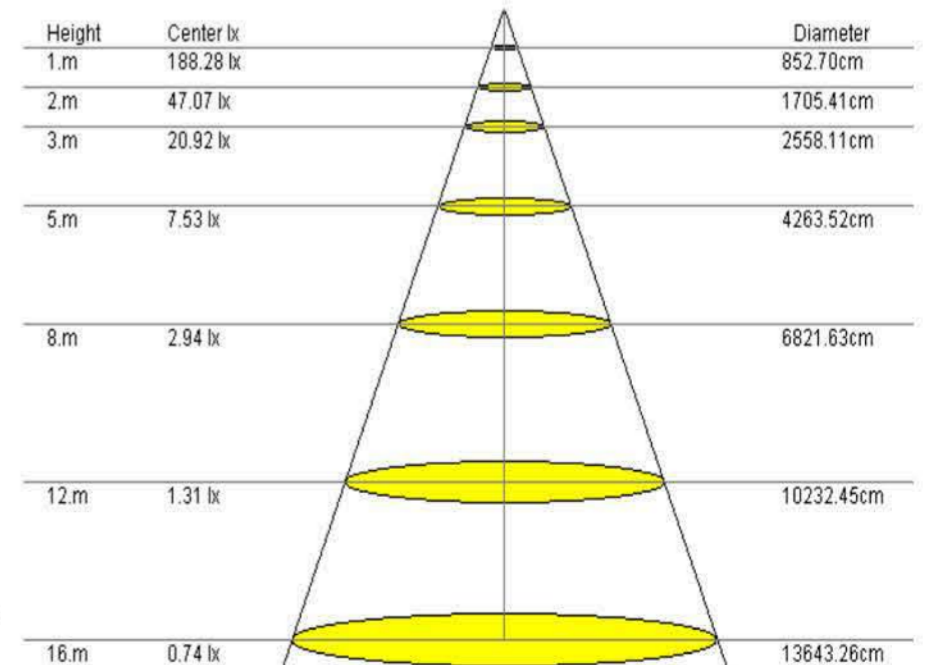

LY-B

LY-C

型号\Model	LY-A	LY-B	LY-C
尺寸\Size	L635*W205*H50MM	L920*W205*H50MM	L1200*W205*H50MM
光源\Light source	SMD 5050 42pcs	SMD 5050 70pcs	SMD 5050 98pcs
锂电池\Battery	3.2V/30AH	3.2V/45AH	3.2V/60AH
光伏板\Solar panel	5V/25W	5V/35W	5V/45W
安装高度\Installation height	4-5m	5-6m	6-7m

LY30-A

LY30-B

LY30-C

型号\Model	LY30-A	LY30-B	LY30-C
尺寸\Size	L635*W205*H125MM	L920*W205*H125MM	L1200*W205*H125MM
光源\Light source	SMD 3030 60pcs	SMD 3030 90pcs	SMD 3030 120pcs
锂电池\Battery	3.2V/30AH	3.2V/45AH	3.2V/60AH
光伏板\Solar panel	5V/25W	5V/35W	5V/45W
安装高度\Installation height	4-5m	5-6m	6-7m

CF2040

型号\Model	CF2040
尺寸\Size	L490*W200*H60MM
光源\Light source	SMD 3030 28pcs
锂电池\Battery	3.2V/15AH
光伏板\Solar panel	5V/15W
安装高度\Installation height	3-5m

T13

T12

型号\Model	T12	T13
尺寸\Size	L670*W320*H50MM	L840*W370*H50MM
光源\Light source	SMD 3030 56pcs	SMD 3030 144pcs
锂电池\Battery	3.2V/30AH	3.2V/60AH
光伏板\Solar panel	5V/30W	5V/45W
安装高度\Installation height	4-5m	5-6m

一体化太阳能路灯
Integrated solar street light

DB-820

型号\Model	DB-820
尺寸\Size	L820*W400*H190MM
光源\Light source	SMD 3030 48pcs
锂电池\Battery	3.2V/45AH
光伏板\Solar panel	5V/35W
安装高度\Installation height	4-7m

Height	Center lx	Diameter
1.m	466.89 lx	898.43cm
2.m	116.72 lx	1796.86cm
3.m	51.88 lx	2695.29cm
5.m	18.68 lx	4492.15cm
8.m	7.30 lx	7187.44cm
12.m	3.24 lx	10781.16cm
16.m	1.82 lx	14374.88cm