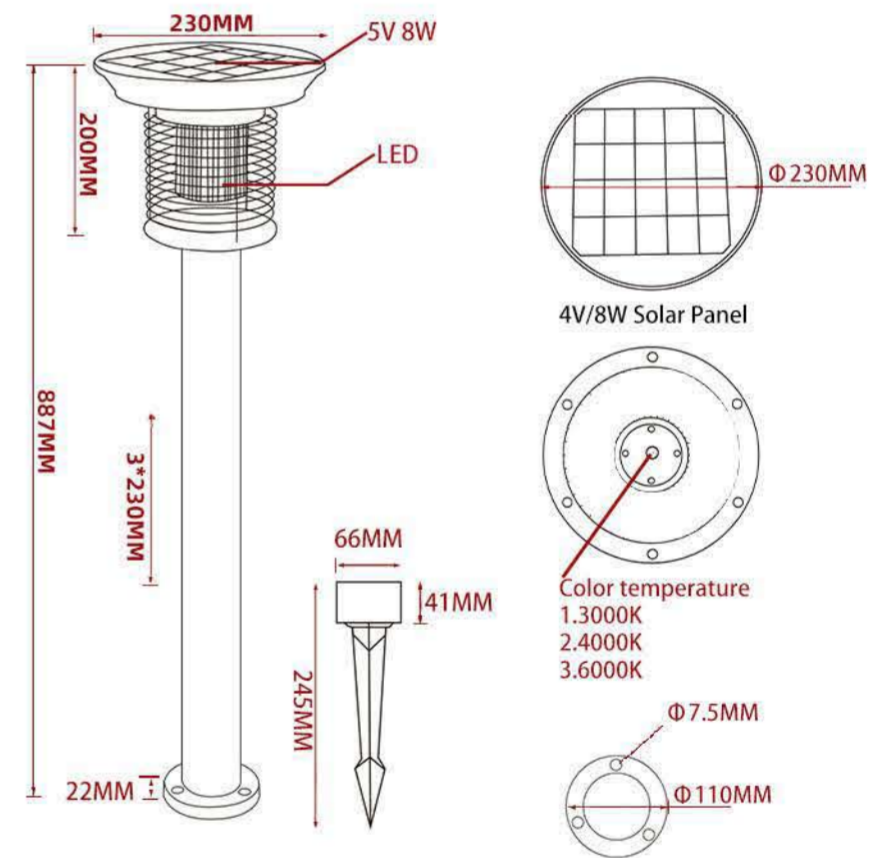

LY-B

LY-C

型号\Model	LY-A	LY-B	LY-C
尺寸\Size	L635*W205*H50MM	L920*W205*H50MM	L1200*W205*H50MM
光源\Light source	SMD 5050 42pcs	SMD 5050 70pcs	SMD 5050 98pcs
锂电池\Battery	3.2V/30AH	3.2V/45AH	3.2V/60AH
光伏板\Solar panel	5V/25W	5V/35W	5V/45W
安装高度\Installation height	4-5m	5-6m	6-7m

型号\Model	SG-12
尺寸(柱头)\Size(Pillar lamp)	Φ230*185MM
常规高度\Normal height	H410/640/870MM
锂电池\Battery	3.7V/4400mAH
光伏板\Solar panel	5V/8W
防水等级\Waterproof	IP65
色温\Color temperature	3000K、4000K & 6000K

3000K

4000K

6000K

TX-07壁灯

TX-07射灯

壁灯(双光源)
 Wall lamp
 (Double light source)

射灯(底座款)
 Spotlights
 (Base type)

型号\Model	TX-07壁灯	TX-07射灯
尺寸(柱头)\Size(Pillar lamp)	L230*W170*H110MM	L280*W220*H195MM
光源\Light source	SMD 3030 150LM/W	SMD 3030 150LM/W
锂电池\Battery	3.2V/6AH	3.2V/12AH
光伏板\Solar panel	5V/5W*3	5V/5W*3
防水等级\Waterproof	IP65	IP65
定制可选\Optional	单光源/双光源 Single and double LED source optional	地插/底座 Installation: Spike and base optional
色温\Color temperature	3000K/4000K/6000K	

DT-SMK

型号\Model	DT-SMK
尺寸(柱头)\Size(Pillar lamp)	Φ230*170MM
常规高度\Normal height	H426/662/887MM
锂电池\Battery	3.7V/4400mAH
光伏板\Solar panel	5V/8W
防水等级\Waterproof	IP65
色温\Color temperature	白光、紫光可切换/White & purple switchable