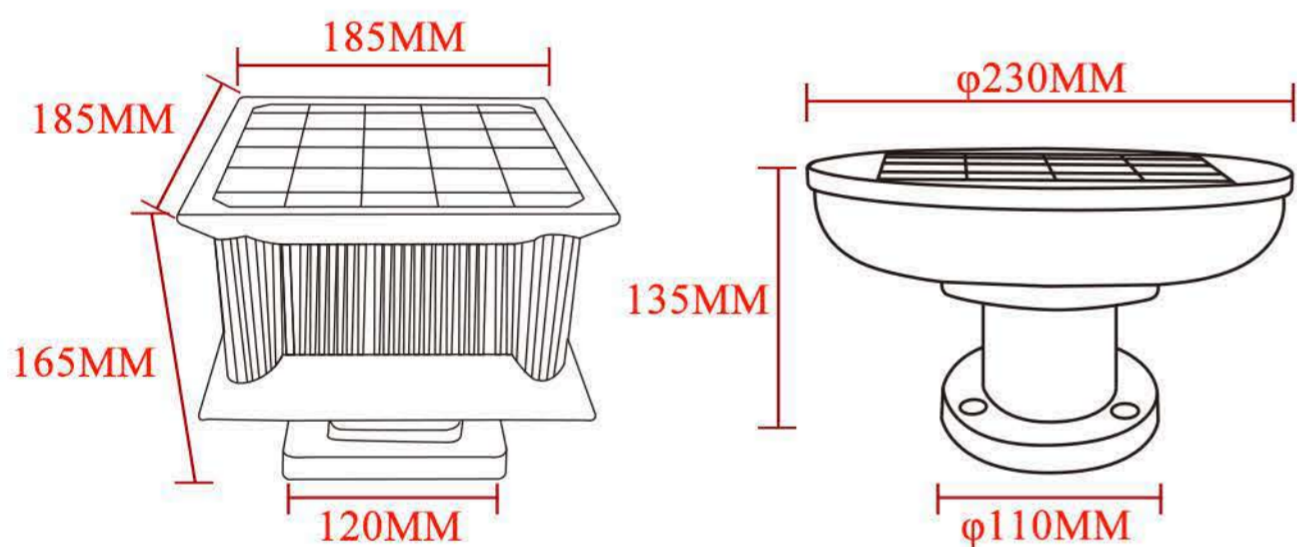

LY-B

LY-C

型号\Model	LY-A	LY-B	LY-C
尺寸\Size	L635*W205*H50MM	L920*W205*H50MM	L1200*W205*H50MM
光源\Light source	SMD 5050 42pcs	SMD 5050 70pcs	SMD 5050 98pcs
锂电池\Battery	3.2V/30AH	3.2V/45AH	3.2V/60AH
光伏板\Solar panel	5V/25W	5V/35W	5V/45W
安装高度\Installation height	4-5m	5-6m	6-7m

LY30-A

LY30-B

LY30-C

型号\Model	LY30-A	LY30-B	LY30-C
尺寸\Size	L635*W205*H125MM	L920*W205*H125MM	L1200*W205*H125MM
光源\Light source	SMD 3030 60pcs	SMD 3030 90pcs	SMD 3030 120pcs
锂电池\Battery	3.2V/30AH	3.2V/45AH	3.2V/60AH
光伏板\Solar panel	5V/25W	5V/35W	5V/45W
安装高度\Installation height	4-5m	5-6m	6-7m

SG-1

SG-2

型 号\Model	SG-1	SG-2
尺寸(柱头)\Size(Pillar lamp)	L195*W195*H175MM	Φ205*H175MM
常规高度\Normal height	H440/570/800MM	H440/570/800MM
锂电池\Battery	3.7V/4400mAH	3.7V/4400mAH
光伏板\Solar panel	5V/8W	5V/8W
防水等级\Waterproof	IP65	IP65
色 温\Color temperature	3000K、4000K & 6000K	

SG-3

SG-4

型 号\Model	SG-3	SG-4
尺寸(柱头)\Size(Pillar lamp)	L185*W185*H165MM	Φ230*135MM
常规高度\Normal height	H480/610/840MM	H415/545/775MM
锂 电 池\Battery	3.7V/4400mAH	3.7V/4400mAH
光 伏 板\Solar panel	5V/8W	5V/8W
防水等级\Waterproof	IP65	IP65
色 温\Color temperature	3000K、4000K & 6000K	