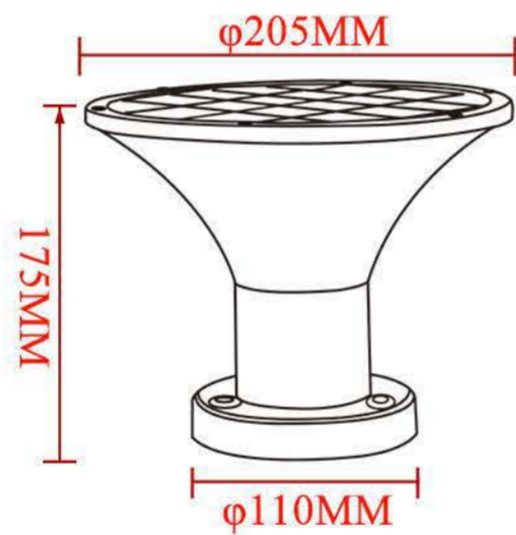

ML5-2

ML5-3

ML5-4

型号\Model	ML5-2	ML5-3	ML5-4
尺寸\Size	L350*W280*H125MM	L435*W280*H125MM	L520*W280*H125MM
光源\Light source	SMD 3030 96pcs	SMD 3030 144pcs	SMD 3030 192pcs
输入电压\Input voltage	AC 85-305V	AC 85-305V	AC 85-305V
安装高度\Installation height	6-8m	8-10m	12-15m

ML7-2

ML7-3

型号\Model	ML7-2	ML7-3
尺寸\Size	L575*W245*H80MM	L675*W300*H80MM
光源\Light source	SMD 5050 60pcs	SMD 5050 120pcs
输入电压\Input voltage	AC 85-305V	AC 85-305V
安装高度\Installation height	8-10m	10-15m

ML6

ML6B-2~4

型号\Model	ML6	ML6B-2(3/4)
尺寸\Size	L510*W280*H110MM	L320*W280*H50MM(L410*W285*H80MM/L540*W285*H80MM)
光源\Light source	SMD 3030 192pcs	SMD 3030 120pcs(180pcs/240pcs)
输入电压\Input voltage	AC 85-305V	AC 85-305V
安装高度\Installation height	10-15m	6-15m

SG-1

SG-2

型 号\Model	SG-1	SG-2
尺寸(柱头)\Size(Pillar lamp)	L195*W195*H175MM	Φ205*H175MM
常规高度\Normal height	H440/570/800MM	H440/570/800MM
锂电池\Battery	3.7V/4400mAH	3.7V/4400mAH
光伏板\Solar panel	5V/8W	5V/8W
防水等级\Waterproof	IP65	IP65
色 温\Color temperature	3000K、4000K & 6000K	