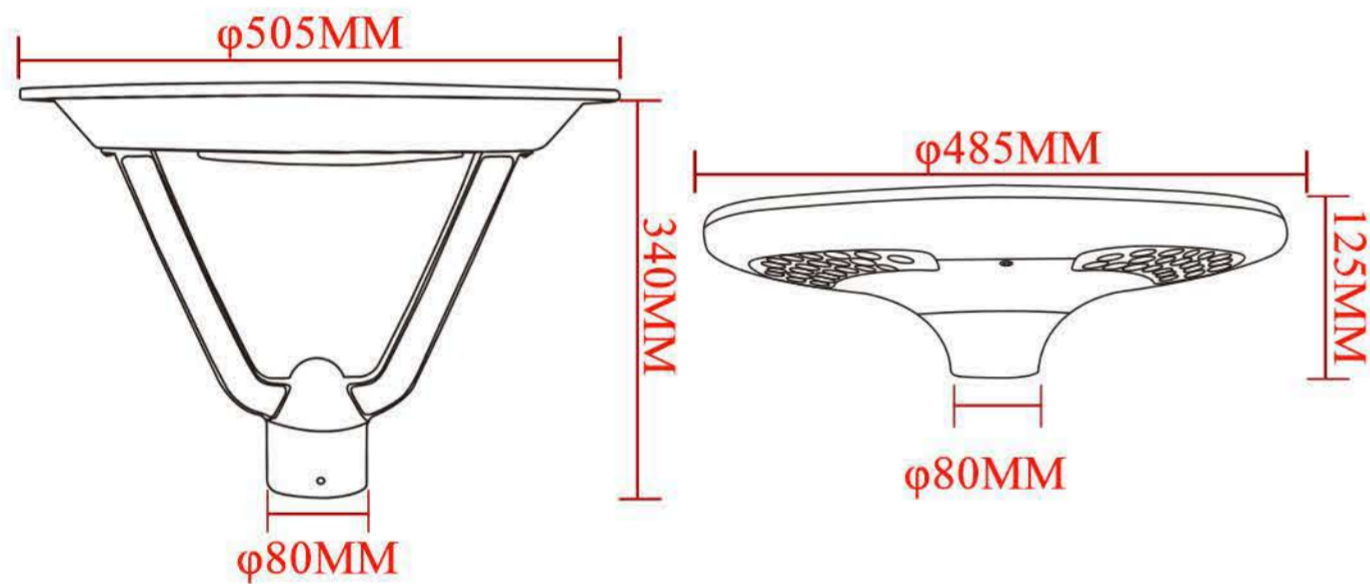

型 号\Model	SG-Y505	SG-485
尺 寸\Size	Φ505*H340MM	Φ485*H125MM
光 源\Light source	SMD 3535 150LM/W	SMD 3535 150LM/W
锂 电 池\Battery	3.2V/30AH	3.2V/45AH
光 伏 板\Solar panel	5V/30W	5V/30W
防水等级\Waterproof	IP65	IP65
色 温\Color temperature	3000K/4000K/6000K