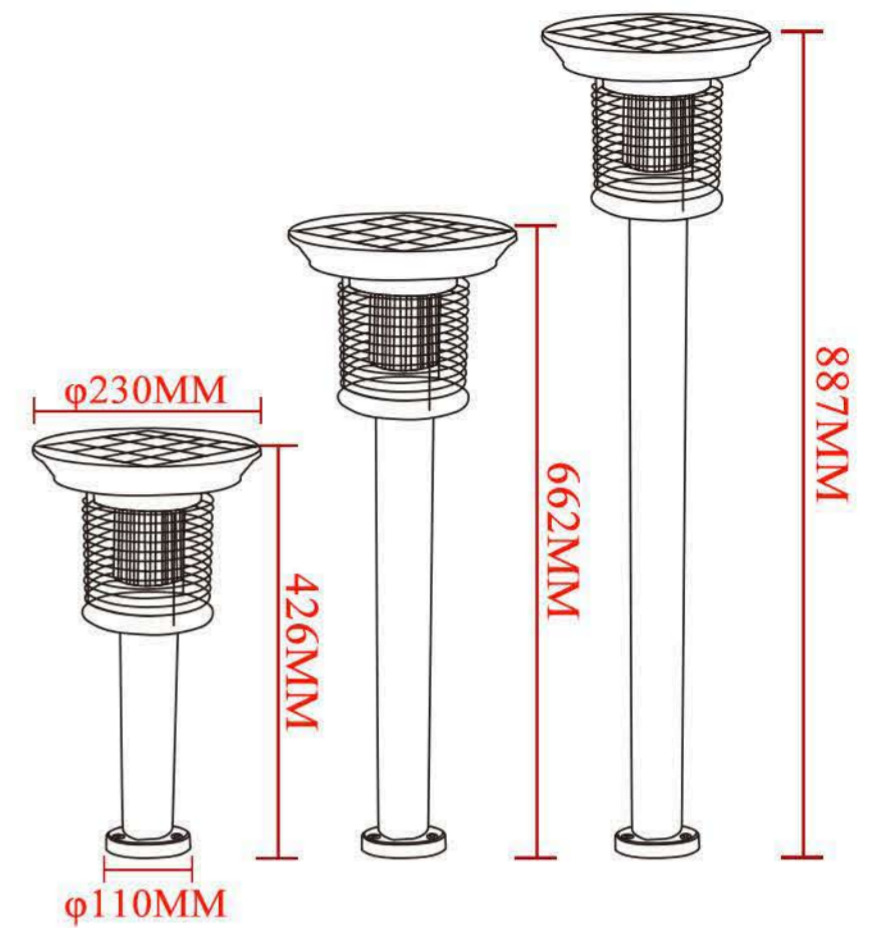

DT-SMK

型号\Model	DT-SMK
尺寸(柱头)\Size(Pillar lamp)	Φ230*170MM
常规高度\Normal height	H426/662/887MM
锂电池\Battery	3.7V/4400mAH
光伏板\Solar panel	5V/8W
防水等级\Waterproof	IP65
色温\Color temperature	白光、紫光可切换/White & purple switchable

灭蚊模式
Mosquito
killing mode

照明模式
Lighting mode