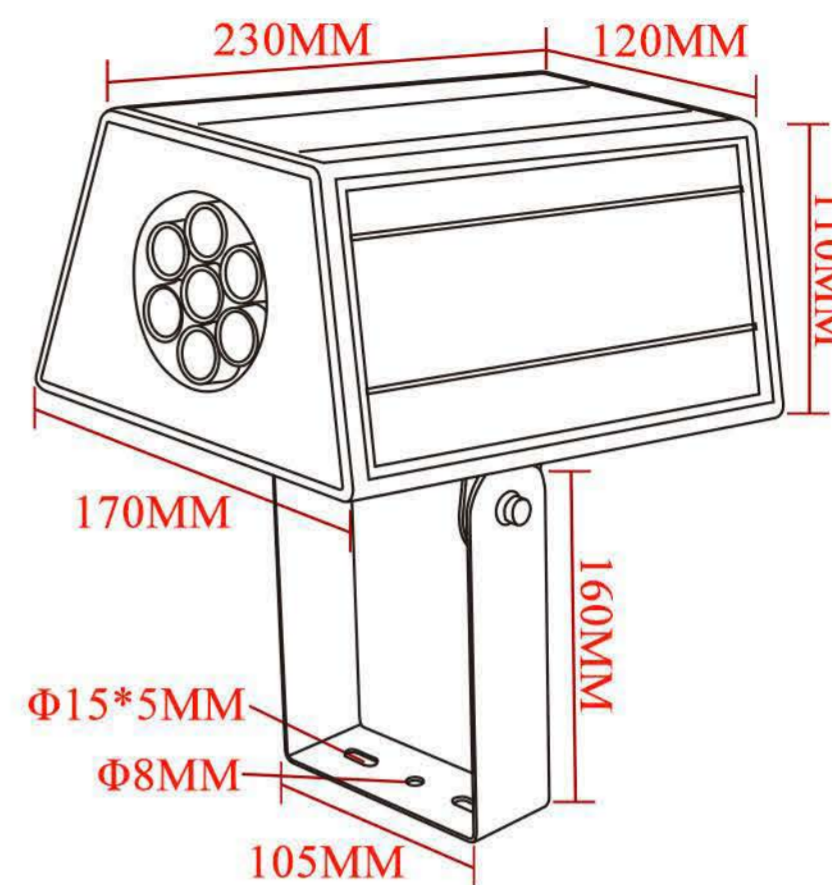

型号\Model	TR248-A	TR248-B	TR248-C
尺寸\Size	L760*W250*H125MM	L1080*W250*H125MM	L1390*W250*H125MM
光源\Light source	SMD 3030 72pcs	SMD 3030 108pcs	SMD 3030 144pcs
锂电池\Battery	3.2V/45AH	3.2V/60AH	3.2V/75AH
光伏板\Solar panel	5V/30W	5V/45W	5V/60W
安装高度\Installation height	4-5m	5-6m	6-7m

型号\Model	SG-12
尺寸(柱头)\Size(Pillar lamp)	Φ230*185MM
常规高度\Normal height	H410/640/870MM
锂电池\Battery	3.7V/4400mAH
光伏板\Solar panel	5V/8W
防水等级\Waterproof	IP65
色温\Color temperature	3000K、4000K & 6000K

3000K

4000K

6000K

TX-07壁灯

TX-07射灯

壁灯(双光源)
 Wall lamp
 (Double light source)

射灯(底座款)
 Spotlights
 (Base type)

型号\Model	TX-07壁灯	TX-07射灯
尺寸(柱头)\Size(Pillar lamp)	L230*W170*H110MM	L280*W220*H195MM
光源\Light source	SMD 3030 150LM/W	SMD 3030 150LM/W
锂电池\Battery	3.2V/6AH	3.2V/12AH
光伏板\Solar panel	5V/5W*3	5V/5W*3
防水等级\Waterproof	IP65	IP65
定制可选\Optional	单光源/双光源 Single and double LED source optional	地插/底座 Installation: Spike and base optional
色温\Color temperature	3000K/4000K/6000K	

DT-SMK

型号\Model	DT-SMK
尺寸(柱头)\Size(Pillar lamp)	Φ230*170MM
常规高度\Normal height	H426/662/887MM
锂电池\Battery	3.7V/4400mAH
光伏板\Solar panel	5V/8W
防水等级\Waterproof	IP65
色温\Color temperature	白光、紫光可切换/White & purple switchable