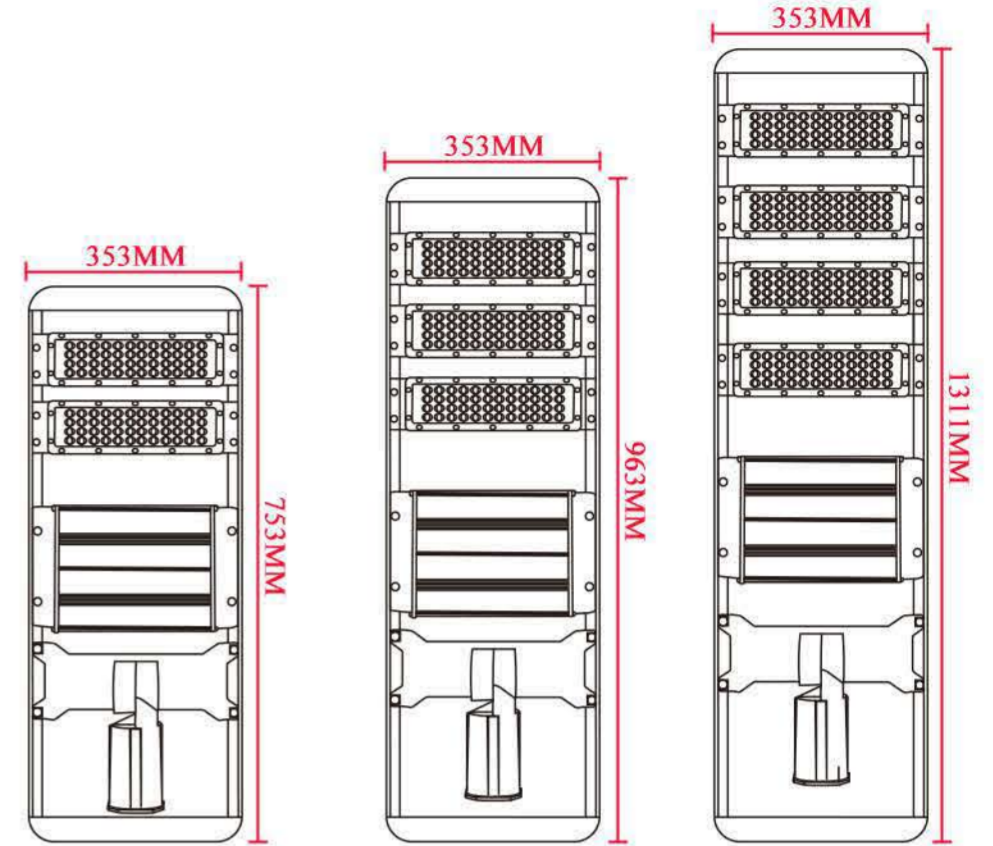

TR408A

TR408-B

TR408-C

型号\Model	TR408-A	TR408-B	TR408-C
尺寸\Size	L1135*W408*H125MM	L1510*W408*H125MM	L1885*W408*H125MM
光源\Light source	SMD 5050 96pcs	SMD 5050 120pcs	SMD 5050 120pcs
锂电池\Battery	12.8/30AH	12.8V/45AH	25.6V/30AH
光伏板\Solar panel	15V/80W	15V120W	36V/150W
安装高度\Installation height	8-10m	10-12m	10-12m

一体化太阳能路灯
Integrated solar street light

TK300-A

TK300-B

TK300-C

型号\Model	TK300-A	TK300-B	TK300-C
尺寸\Size	L755*W305*H125MM	L885*W305*H125MM	L1135*W305*H125MM
光源\Light source	SMD 3030 96pcs	SMD 3030 144pcs	SMD 3030 192pcs
锂电池\Battery	3.2V 60AH/12.8V 18AH	3.2V 75AH/12.8V 24AH	3.2V 90AH/12.8V 30AH
光伏板\Solar panel	5V 40W/18V 40W	5V 50W/18V 50W	5V 60W/18V 60W
安装高度\Installation height	5-6m	5-7m	6-8m

TK348-A

TK348-B

TK348-C

型号\Model	TK348-A	TK348-B	TK348-C
尺寸\Size	L760*W353*H125MM	L960*W353*H125MM	L1310*W353*H125MM
光源\Light source	SMD 3030 96pcs	SMD 3030 144pcs	SMD 3030 192pcs
锂电池\Battery	3.2V 75AH/12.8V 18AH	3.2V 90AH/12.8V 24AH	3.2V 120AH/12.8V 30AH
光伏板\Solar panel	5V 50W/18V 50W	5V 60W/18V 60W	5V 80W/18V 80W
安装高度\Installation height	6-7m	7-8m	8-9m