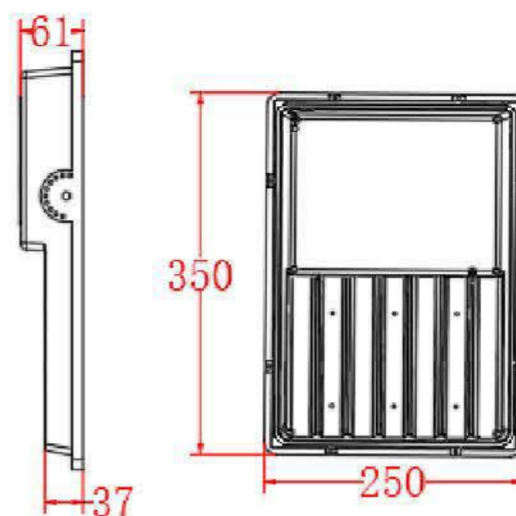

DZ-0408

DZ-0808

型号\Model	DZ-0408	DZ-0808
尺寸\Size	L200*W100*H50MM	L200*W200*H50MM
光源\Light source	SMD 3030 36pcs	SMD 3030 42pcs
锂电池\Battery	3.7V/2.2AH	3.7V/4.4AH
光伏板\Solar panel	5V/3W	5V/5W
防水等级\Waterproof	IP68	IP68
色温 Color temperature	3000K/4000K/6000K	

LS1-360

LS2-360

LS1-180

180款

360款

型 号\Model	LS1-360	LS2-360	LS1-180
包装尺寸\Package size	L775*W232*H405MM(5个装)	L770*W385*H470MM(5个装)	L387*W217*H150MM
灯带长度\Length of lamp strip	10m/20m	30m/40m	10m/20m
锂电池\Battery	3.2V/12AH	3.2V/30AH	3.2V/12AH
光伏板\Solar panel	5V/12W	5V/25W	5V/12W
防水等级\Waterproof	IP65	IP65	IP65
色 温\Color temperature	3000K/4000K/6000K/RGB		

ls1-10

ls1-20

型 号\Model	LS1-10	LS1-20
包装尺寸\Package size	L387*W217*H150MM	L387*W217*H150MM
灯带长度\Length of lamp strip	10m/10个光源(10 pcs LED bulb)	20m/20个光源(10 pcs LED bulb)
锂电池\Battery	3.2V/15AH	3.2V/15AH
光伏板\Solar panel	5V/12W	5V/12W
防水等级\Waterproof	IP65	IP65
色 温\Color temperature	3000K/4000K/6000K/RGB	