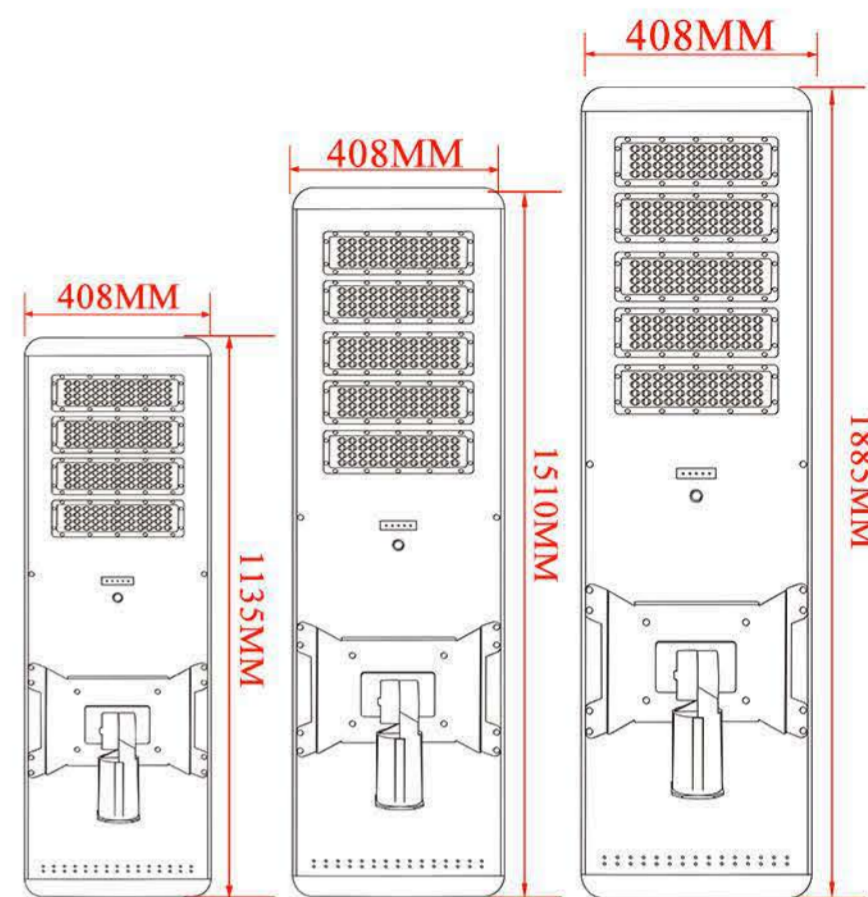

一体化太阳能路灯
Integrated solar street light

TR300-A

TR300-B

TR300-C

型号\Model	TR300-A	TR300-B	TR300-C
尺寸\Size	L755 *W300*H125MM	L885*W300*H125MM	L1135*W300*H125MM
光源\Light source	SMD 3030 96pcs	SMD 3030 144pcs	SMD 3030 192pcs
锂电池\Battery	3.2V/45AH	3.2V/60AH	3.2V/75AH
光伏板\Solar panel	5V/40W	5V/50W	5V/60W
安装高度\Installation height	5-6m	5-7m	6-8m

TR348-A

TR348-B

TR348-C

型号\Model	TR348-A	TR348-B	TR348-C
尺寸\Size	L760*W355*H125MM	L960*W355*H125MM	L1310*W355*H125MM
光源\Light source	SMD 3030 144pcs	SMD 3030 144pcs	SMD 3030 192pcs
锂电池\Battery	3.2V 60AH/12.8V 18AH	3.2V 90AH/12.8V 24AH	3.2V 120AH/12.8V 30AH
光伏板\Solar panel	5V 40W/18V 40W	5V 60W/18V 60W	5V 80W/18V 80W
安装高度\Installation height	6-7m	7-8m	8-9m

TR408A

TR408-B

TR408-C

型号\Model	TR408-A	TR408-B	TR408-C
尺寸\Size	L1135*W408*H125MM	L1510*W408*H125MM	L1885*W408*H125MM
光源\Light source	SMD 5050 96pcs	SMD 5050 120pcs	SMD 5050 120pcs
锂电池\Battery	12.8/30AH	12.8V/45AH	25.6V/30AH
光伏板\Solar panel	15V/80W	15V120W	36V/150W
安装高度\Installation height	8-10m	10-12m	10-12m