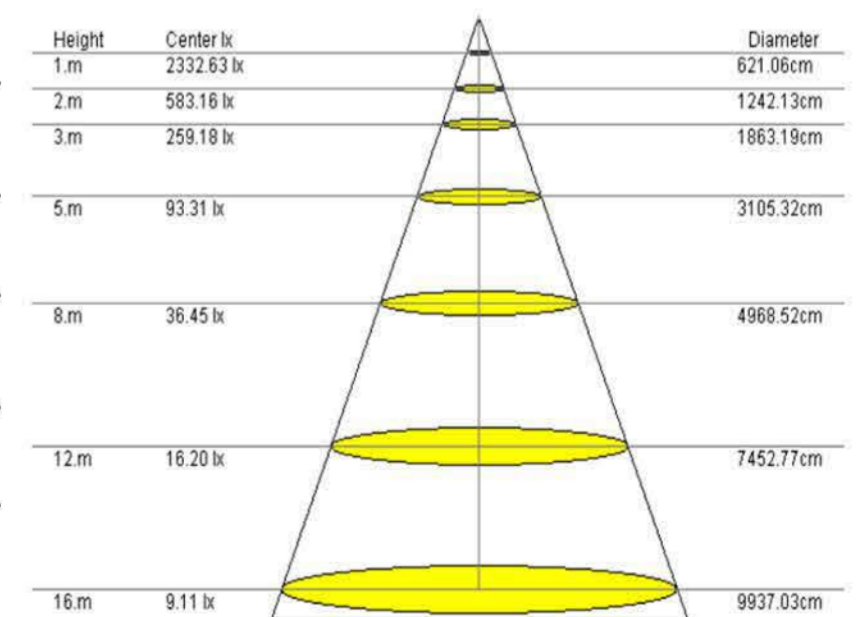

型号\Model	ML7-2	ML7-3
尺寸\Size	L575*W245*H80MM	L675*W300*H80MM
光源\Light source	SMD 5050 60pcs	SMD 5050 120pcs
输入电压\Input voltage	AC 85-305V	AC 85-305V
安装高度\Installation height	8-10m	10-15m