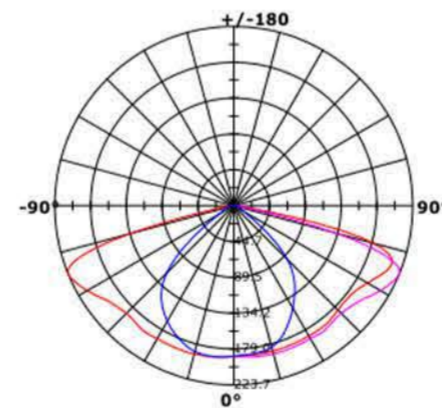

型号\Model	CF2040
尺寸\Size	L490*W200*H60MM
光源\Light source	SMD 3030 28pcs
锂电池\Battery	3.2V/15AH
光伏板\Solar panel	5V/15W
安装高度\Installation height	3-5m