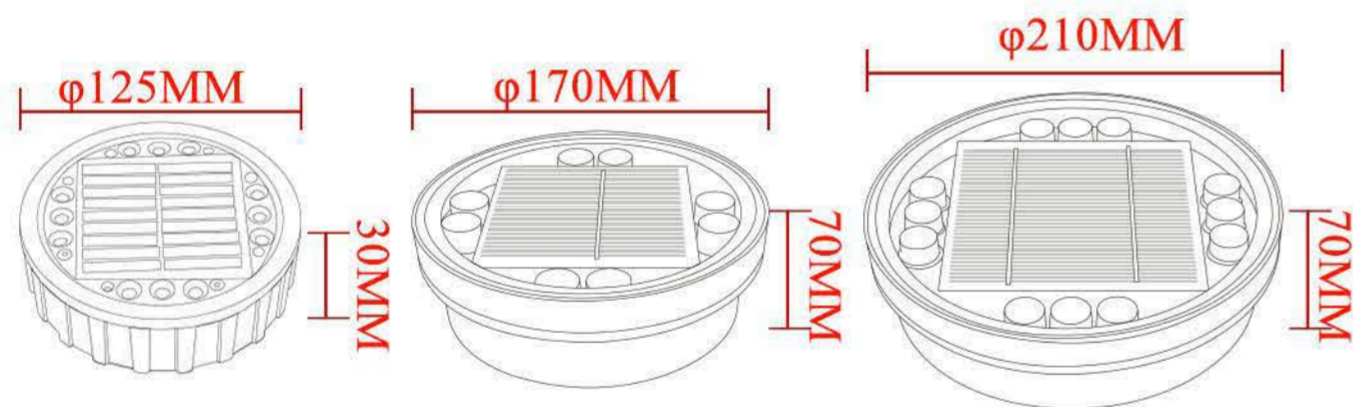

型 号\Model	DM-125	DM-170	DM-210
尺 寸\Size	Φ125*30MM	Φ170*70MM	Φ210*70MM
光 源\Light source	SMD 3030 150LM/W	SMD 3030 150LM/W	SMD 3030 150LM/W
锂 电 池\Battery	3.7V/2.2AH	3.7V/4.4AH	3.7V/4.4AH
光 伏 板\Solar panel	4.5V/3W	4.5V/5W	4.5V/8W
防水等级\Waterproof	IP68	IP68	IP68
色 温\Color temperature	3000K/4000K/6000K