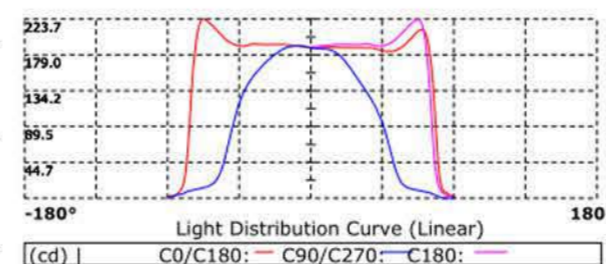

型号\Model	CF2040
尺寸\Size	L490*W200*H60MM
光源\Light source	SMD 3030 28pcs
锂电池\Battery	3.2V/15AH
光伏板\Solar panel	5V/15W
安装高度\Installation height	3-5m