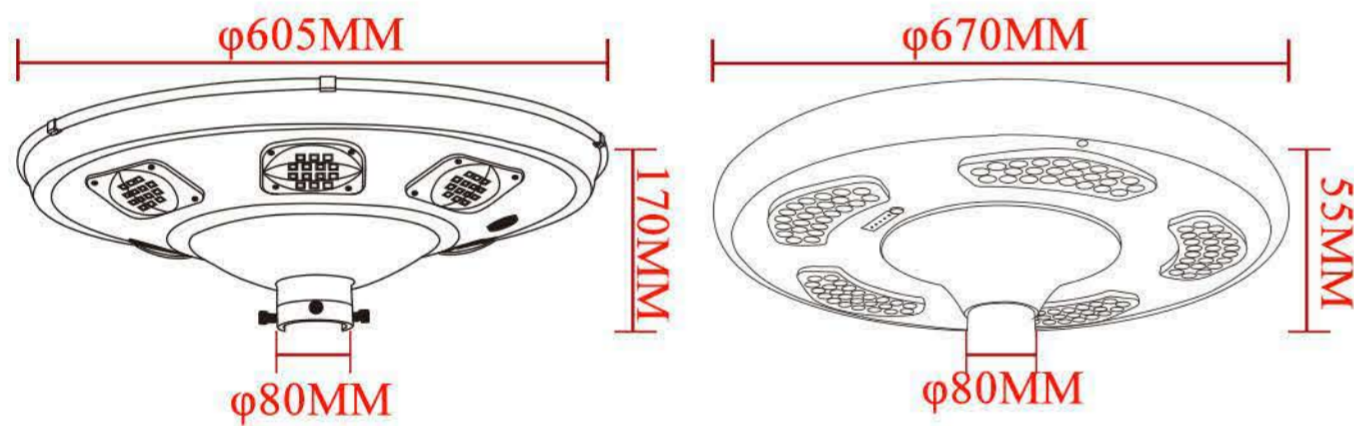

型号\Model	SG-R6	SG-670
尺寸\Size	Φ605*H170MM	Φ670* H55MM
光源\Light source	SMD 3535 150LM/W	SMD 3535 150LM/W
锂电池\Battery	3.2V/60AH	3.2V/100AH
光伏板\Solar panel	5V/50W	5V/50W
防水等级\Waterproof	IP65	IP65
色温\Color temperature	3000K/4000K/6000K