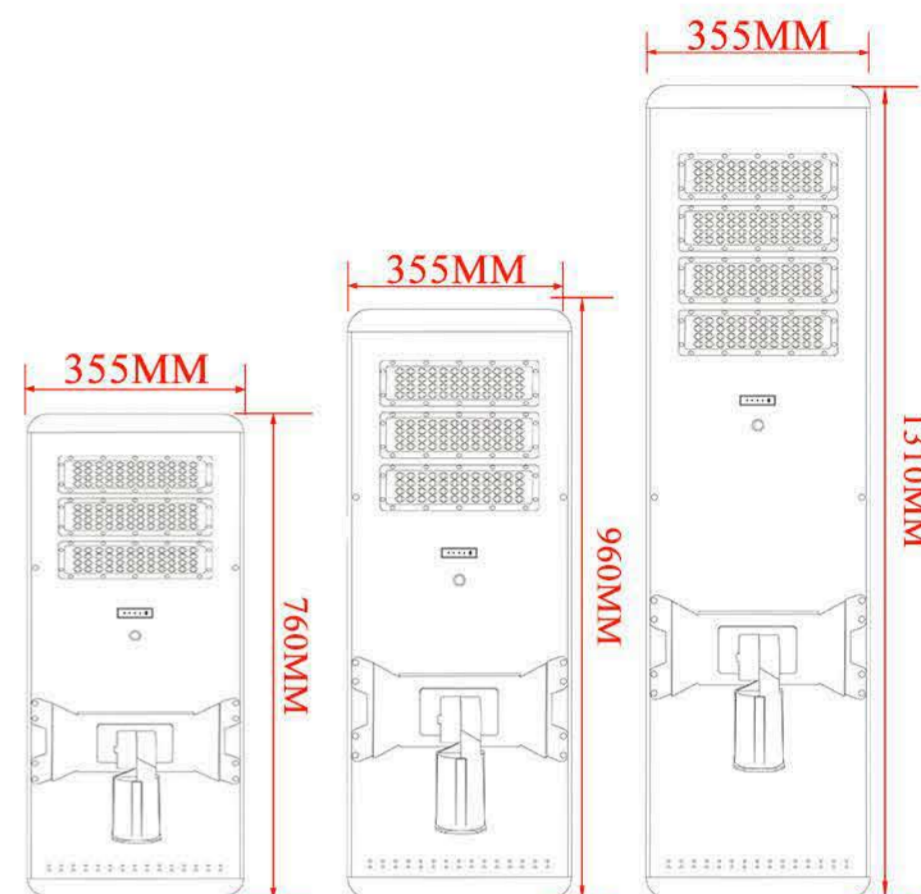

一体化太阳能路灯
Integrated solar street light

TR300-A

TR300-B

TR300-C

型号\Model	TR300-A	TR300-B	TR300-C
尺寸\Size	L755 *W300*H125MM	L885*W300*H125MM	L1135*W300*H125MM
光源\Light source	SMD 3030 96pcs	SMD 3030 144pcs	SMD 3030 192pcs
锂电池\Battery	3.2V/45AH	3.2V/60AH	3.2V/75AH
光伏板\Solar panel	5V/40W	5V/50W	5V/60W
安装高度\Installation height	5-6m	5-7m	6-8m

TR348-A

TR348-B

TR348-C

型号\Model	TR348-A	TR348-B	TR348-C
尺寸\Size	L760*W355*H125MM	L960*W355*H125MM	L1310*W355*H125MM
光源\Light source	SMD 3030 144pcs	SMD 3030 144pcs	SMD 3030 192pcs
锂电池\Battery	3.2V 60AH/12.8V 18AH	3.2V 90AH/12.8V 24AH	3.2V 120AH/12.8V 30AH
光伏板\Solar panel	5V 40W/18V 40W	5V 60W/18V 60W	5V 80W/18V 80W
安装高度\Installation height	6-7m	7-8m	8-9m

TR408A

TR408-B

TR408-C

型号\Model	TR408-A	TR408-B	TR408-C
尺寸\Size	L1135*W408*H125MM	L1510*W408*H125MM	L1885*W408*H125MM
光源\Light source	SMD 5050 96pcs	SMD 5050 120pcs	SMD 5050 120pcs
锂电池\Battery	12.8/30AH	12.8V/45AH	25.6V/30AH
光伏板\Solar panel	15V/80W	15V120W	36V/150W
安装高度\Installation height	8-10m	10-12m	10-12m