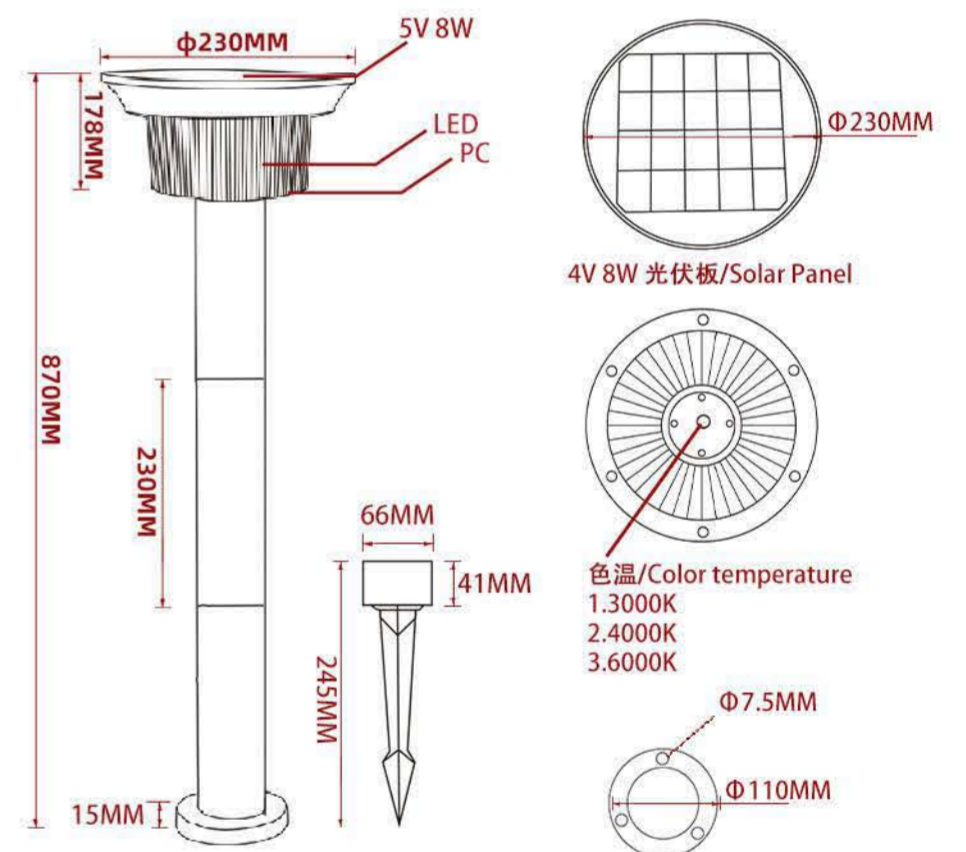

SG-3

SG-4

型 号\Model	SG-3	SG-4
尺寸(柱头)\Size(Pillar lamp)	L185*W185*H165MM	Φ230*135MM
常规高度\Normal height	H480/610/840MM	H415/545/775MM
锂 电 池\Battery	3.7V/4400mAH	3.7V/4400mAH
光 伏 板\Solar panel	5V/8W	5V/8W
防水等级\Waterproof	IP65	IP65
色 温\Color temperature	3000K、4000K & 6000K	

SG-5

SG-6

型 号\Model	SG-5	SG-6
尺 寸\Size	L190*W265*H390MM	L120*W120*H340MM
常规高度\Normal height	H390/620/850MM	H340/600/800MM
锂 电 池\Battery	3.7V/4400mAH	3.7V/4400mAH
光 伏 板\Solar panel	5V/8W	5V/5W
防水等级\Waterproof	IP65	IP65
色 温\Color temperature	3000K、4000K & 6000K	

型 号\Model	SG-7	SG-8
尺寸(柱头)\Size(Pillar lamp)	L205*W205*H200MM	$\Phi 250$ *H205MM
常规高度\Normal height	H425/655/885MM	H430/660/890MM
锂电池\Battery	3.7V/4400mAH	3.7V/4400mAH
光伏板\Solar panel	5V/8W	5V/8W
防水等级\Waterproof	IP65	IP65
色 温\Color temperature	3000K、4000K & 6000K	

SG-9

SG-10

型 号\Model	SG-9	SG-10
尺寸(柱头)\Size(Pillar lamp)	L185*W185*H165MM	Φ230*180MM
常规高度\Normal height	H390/620/850MM	H405/635/865MM
锂电池\Battery	3.7V/4400mAH	3.7V/4400mAH
光伏板\Solar panel	5V/8W	5V/8W
防水等级\Waterproof	IP65	IP65
色 温\Color temperature	3000K、4000K & 6000K	