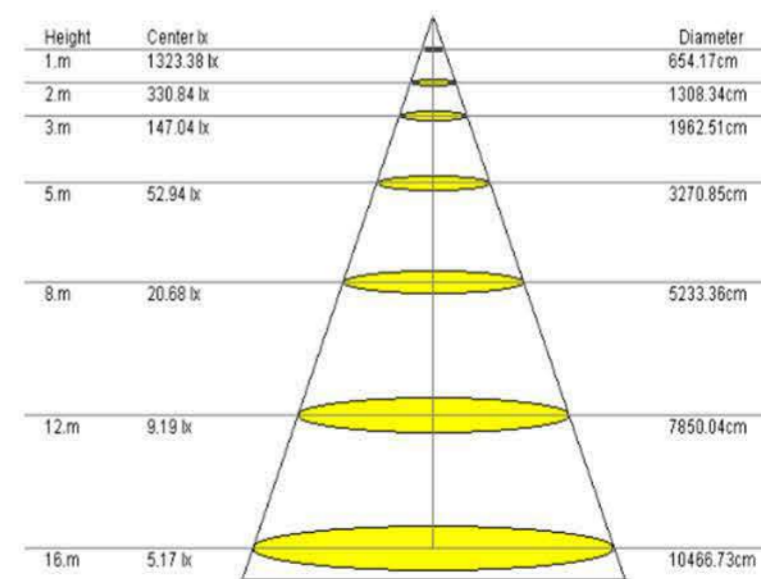

LY-B

LY-C

型号\Model	LY-A	LY-B	LY-C
尺寸\Size	L635*W205*H50MM	L920*W205*H50MM	L1200*W205*H50MM
光源\Light source	SMD 5050 42pcs	SMD 5050 70pcs	SMD 5050 98pcs
锂电池\Battery	3.2V/30AH	3.2V/45AH	3.2V/60AH
光伏板\Solar panel	5V/25W	5V/35W	5V/45W
安装高度\Installation height	4-5m	5-6m	6-7m

LY30-A

LY30-B

LY30-C

型号\Model	LY30-A	LY30-B	LY30-C
尺寸\Size	L635*W205*H125MM	L920*W205*H125MM	L1200*W205*H125MM
光源\Light source	SMD 3030 60pcs	SMD 3030 90pcs	SMD 3030 120pcs
锂电池\Battery	3.2V/30AH	3.2V/45AH	3.2V/60AH
光伏板\Solar panel	5V/25W	5V/35W	5V/45W
安装高度\Installation height	4-5m	5-6m	6-7m

CF2040

型号\Model	CF2040
尺寸\Size	L490*W200*H60MM
光源\Light source	SMD 3030 28pcs
锂电池\Battery	3.2V/15AH
光伏板\Solar panel	5V/15W
安装高度\Installation height	3-5m

T13

T12

型号\Model	T12	T13
尺寸\Size	L670*W320*H50MM	L840*W370*H50MM
光源\Light source	SMD 3030 56pcs	SMD 3030 144pcs
锂电池\Battery	3.2V/30AH	3.2V/60AH
光伏板\Solar panel	5V/30W	5V/45W
安装高度\Installation height	4-5m	5-6m

一体化太阳能路灯
Integrated solar street light

DB-820

型号\Model	DB-820
尺寸\Size	L820*W400*H190MM
光源\Light source	SMD 3030 48pcs
锂电池\Battery	3.2V/45AH
光伏板\Solar panel	5V/35W
安装高度\Installation height	4-7m

Height	Center lx	Diameter
1.m	466.89 lx	898.43cm
2.m	116.72 lx	1796.86cm
3.m	51.88 lx	2695.29cm
5.m	18.68 lx	4492.15cm
8.m	7.30 lx	7187.44cm
12.m	3.24 lx	10781.16cm
16.m	1.82 lx	14374.88cm