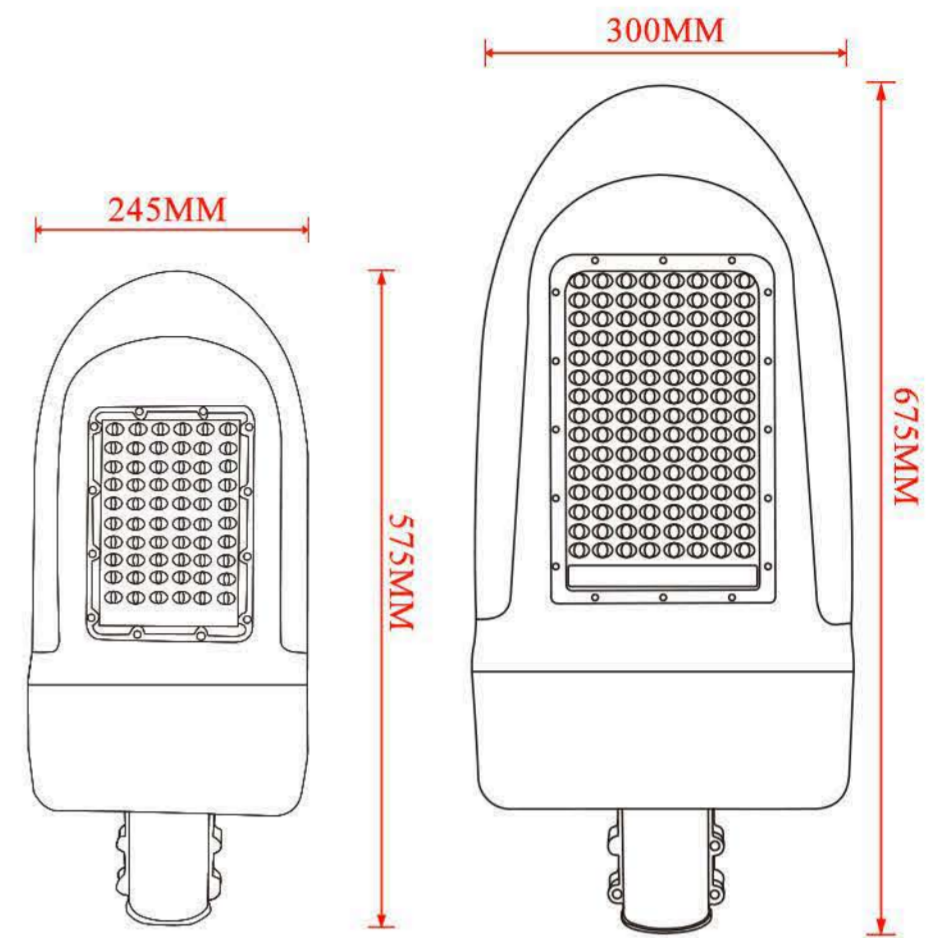

LY-B

LY-C

型号\Model	LY-A	LY-B	LY-C
尺寸\Size	L635*W205*H50MM	L920*W205*H50MM	L1200*W205*H50MM
光源\Light source	SMD 5050 42pcs	SMD 5050 70pcs	SMD 5050 98pcs
锂电池\Battery	3.2V/30AH	3.2V/45AH	3.2V/60AH
光伏板\Solar panel	5V/25W	5V/35W	5V/45W
安装高度\Installation height	4-5m	5-6m	6-7m

LY30-A

LY30-B

LY30-C

型号\Model	LY30-A	LY30-B	LY30-C
尺寸\Size	L635*W205*H125MM	L920*W205*H125MM	L1200*W205*H125MM
光源\Light source	SMD 3030 60pcs	SMD 3030 90pcs	SMD 3030 120pcs
锂电池\Battery	3.2V/30AH	3.2V/45AH	3.2V/60AH
光伏板\Solar panel	5V/25W	5V/35W	5V/45W
安装高度\Installation height	4-5m	5-6m	6-7m

ML5-2

ML5-3

ML5-4

型号\Model	ML5-2	ML5-3	ML5-4
尺寸\Size	L350*W280*H125MM	L435*W280*H125MM	L520*W280*H125MM
光源\Light source	SMD 3030 96pcs	SMD 3030 144pcs	SMD 3030 192pcs
输入电压\Input voltage	AC 85-305V	AC 85-305V	AC 85-305V
安装高度\Installation height	6-8m	8-10m	12-15m

ML7-2

ML7-3

型号\Model	ML7-2	ML7-3
尺寸\Size	L575*W245*H80MM	L675*W300*H80MM
光源\Light source	SMD 5050 60pcs	SMD 5050 120pcs
输入电压\Input voltage	AC 85-305V	AC 85-305V
安装高度\Installation height	8-10m	10-15m

ML6

ML6B-2~4