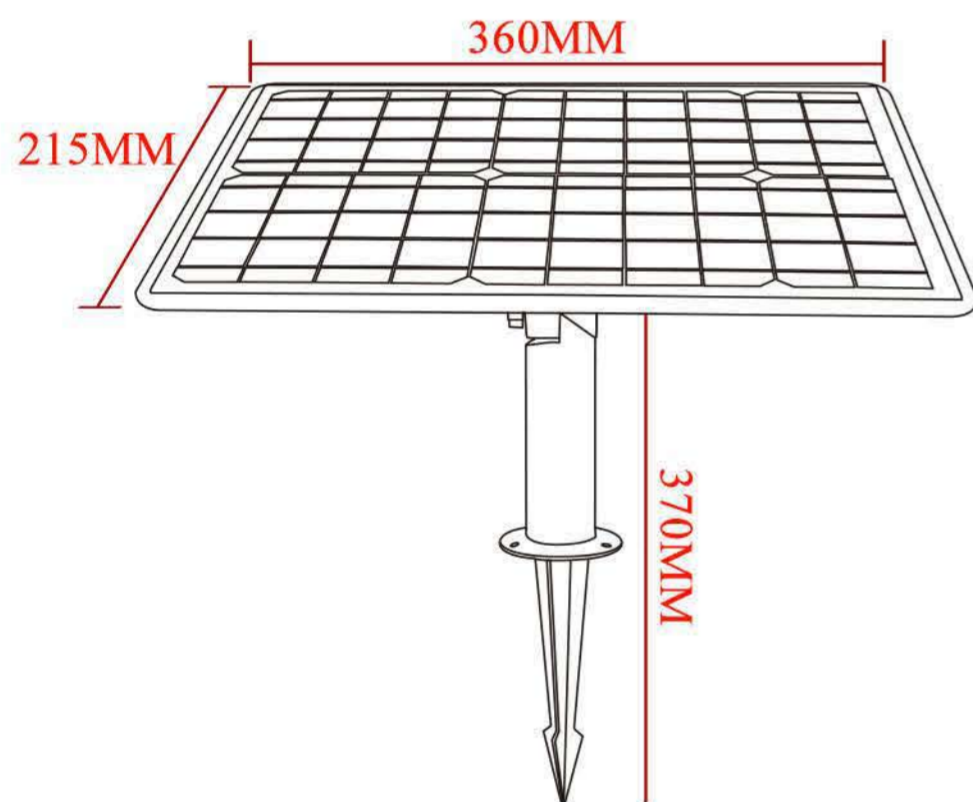

型 号\Model	LS1-360	LS2-360	LS1-180
包装尺寸\Package size	L775*W232*H405MM(5个装)	L770*W385*H470MM(5个装)	L387*W217*H150MM
灯带长度\Length of lamp strip	10m/20m	30m/40m	10m/20m
锂电池\Battery	3.2V/12AH	3.2V/30AH	3.2V/12AH
光伏板\Solar panel	5V/12W	5V/25W	5V/12W
防水等级\Waterproof	IP65	IP65	IP65
色 温\Color temperature	3000K/4000K/6000K/RGB